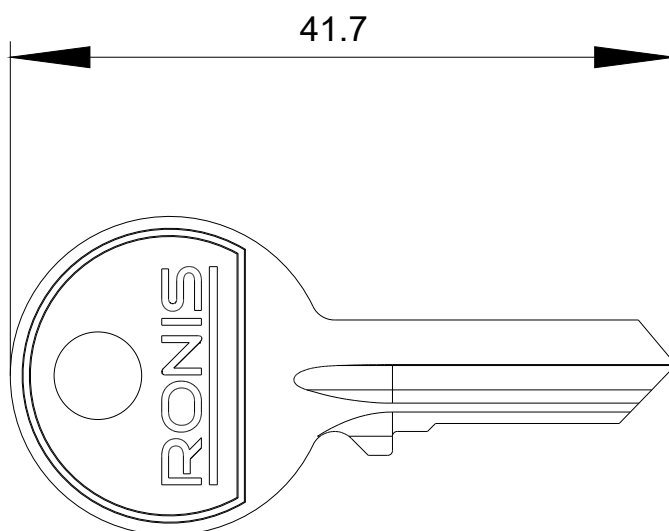

klíč pro klíčový spínač RONIS, klíč č. 455

Název značky produktu	SIRIUS ACT
označení produktu	klíč
provedení produktu	Ronis
označení typu produktu	3SU1
Ovládací prvek	
číslo klíče	455
Podmínky prostředí	
kategorie prostředí během provozu podle IEC 60721	3M6, 3S2, 3B2, 3C3, 3K6 (při relativní vlhkosti vzduchu 10 ... 95 %)
Instalace/ Připevnění/ Rozměry	
výška	20 mm
šířka	2 mm
hloubka	41,7 mm
Příslušenství	
materiál příslušenství	kov
barva příslušenství	stříbrná
Schválení Osvědčení	

Databáze obrázků (Fotografie produktu, 2D Výkresy rozměr, 3D Modely, Schéma zapojení vnitřních obvodů, EPLAN

Makra, ...)

http://www.automation.siemens.com/bilddb/cax_de.aspx?mlfb=3SU1950-0FC80-0AA0&lang=en