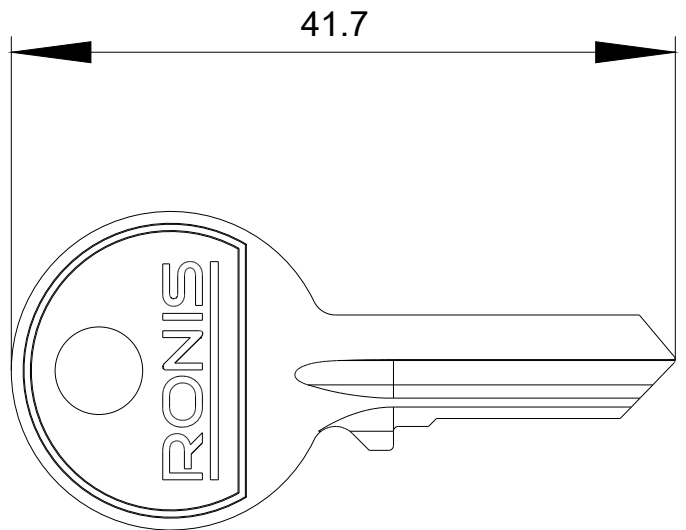

klíč pro klíčový spínač RONIS, klíč č. SB30

Název značky produktu	SIRIUS ACT
označení produktu	klíč
provedení produktu	Ronis
označení typu produktu	3SU1
Ovládací prvek	
číslo klíče	SB30
Podmínky prostředí	
kategorie prostředí během provozu podle IEC 60721	3M6, 3S2, 3B2, 3C3, 3K6 (při relativní vlhkosti vzduchu 10 ... 95 %)
Instalace/ Připevnění/ Rozměry	
výška	20 mm
šířka	2 mm
hloubka	41,7 mm
Příslušenství	
materiál příslušenství	kov
barva příslušenství	stříbrná
Schválení Osvědčení	

Databáze obrázků (Fotografie produktu, 2D Výkresy rozměr, 3D Modely, Schéma zapojení vnitřních obvodů, EPLAN

Makra, ...)

http://www.automation.siemens.com/bilddb/cax_de.aspx?mlfb=3SU1950-0FB80-0AA0&lang=en