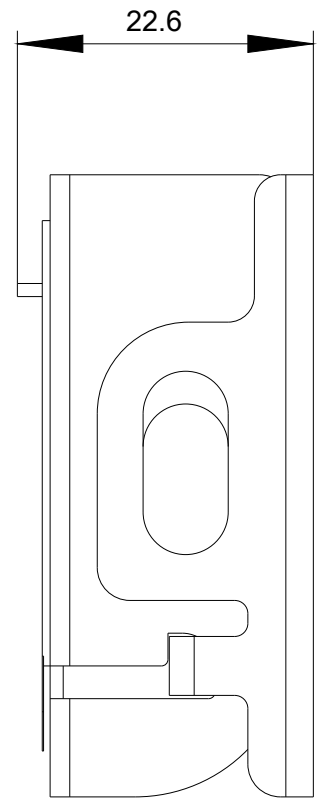

uzavírací zařízení z kovu, pro otočnou páčku, 22 mm, krátká nebo dlouhá rukojeť, ovládání možné uprostřed a doprava, doleva není možné,

Název značky produktu	SIRIUS ACT
označení produktu	uzavírací zařízení
provedení produktu	pro otočnou páčku (krátká/dlouhá rukojeť), okno uprostřed až vpravo, vlevo zablokováno
označení typu produktu	3SU1
Obecné technické údaje	
• Druh krytí IP	IP66, IP67, IP69(IP69K)
Instalace/ Připevnění/ Rozměry	
výška	47,5 mm
šířka	47 mm
hloubka	21,1 mm
Příslušenství	
materiál příslušenství	kov
barva příslušenství	stříbrná
Schválení Osvědčení	

Databáze obrázků (Fotografie produktu, 2D Výkresy rozměr, 3D Modely, Schéma zapojení vnitřních obvodů, EPLAN

Makra, ...)

http://www.automation.siemens.com/bilddb/cax_de.aspx?mlfb=3SU1950-0DT80-0AA0&lang=en