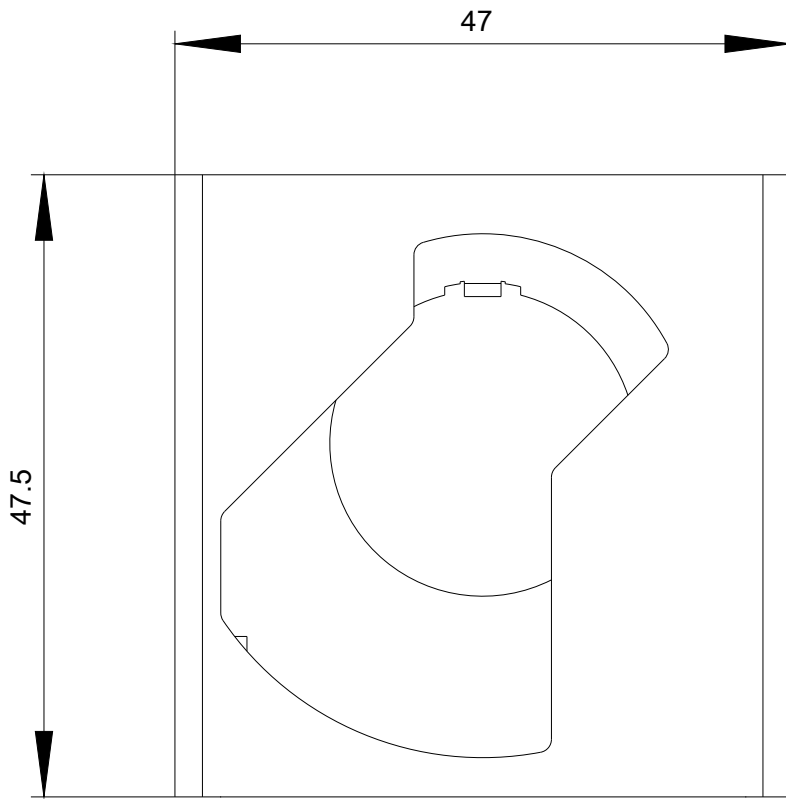

Databáze obrázků (Fotografie produktu, 2D Výkresy rozměr, 3D Modely, Schéma zapojení vnitřních obvodů, EPLAN

Makra, ...)

http://www.automation.siemens.com/bilddb/cax_de.aspx?mlfb=3SU1950-0DT80-0AA0&lang=en