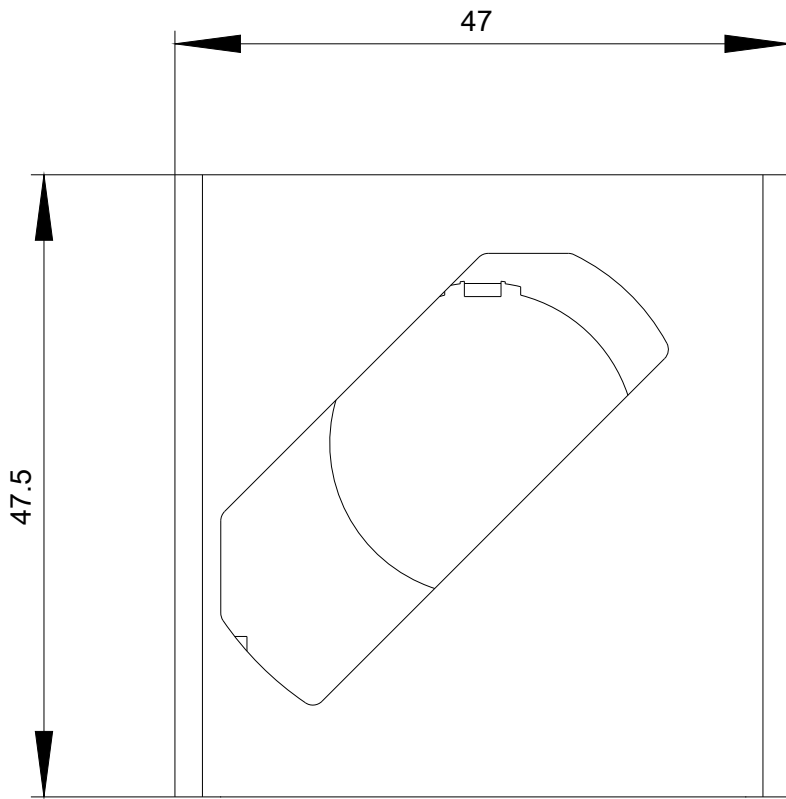

Obecné technické údaje

- Druh krytí IP IP66, IP67, IP69(IP69K)

Instalace/ Připevnění/ Rozměry

výška	47,5 mm
šířka	47 mm
hloubka	21,1 mm

Příslušenství

materiál příslušenství	kov
barva příslušenství	stříbrná

Databáze obrázků (Fotografie produktu, 2D Výkresy rozměr, 3D Modely, Schéma zapojení vnitřních obvodů, EPLAN

Makra, ...)

http://www.automation.siemens.com/bilddb/cax_de.aspx?mlfb=3SU1950-0DS80-0AA0&lang=en