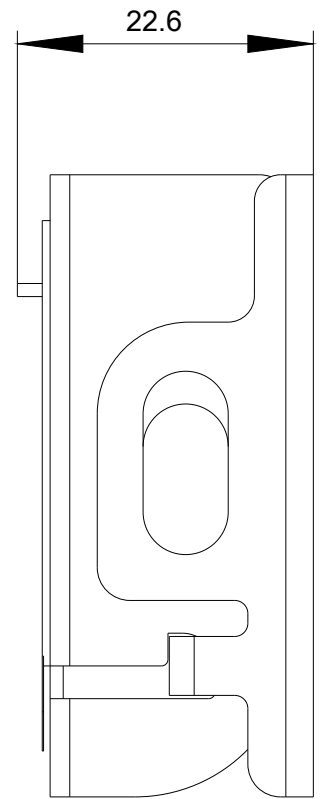

uzavírací zařízení z kovu, pro otočnou páčku, 22 mm, krátká nebo dlouhá rukojeť, v pozici vpravo

Název značky produktu	SIRIUS ACT
označení produktu	uzavírací zařízení
provedení produktu	pro otočnou páčku (krátká/dlouhá rukojeť), pozice vpravo
označení typu produktu	3SU1

Obecné technické údaje

- Druh krytí IP IP66, IP67, IP69(IP69K)

Instalace/ Připevnění/ Rozměry

výška	47,5 mm
šířka	47 mm
hloubka	21,1 mm

Příslušenství

materiál příslušenství	kov
barva příslušenství	stříbrná

Databáze obrázků (Fotografie produktu, 2D Výkresy rozměr, 3D Modely, Schéma zapojení vnitřních obvodů, EPLAN

Makra, ...)

http://www.automation.siemens.com/bilddb/cax_de.aspx?mlfb=3SU1950-0DS80-0AA0&lang=en