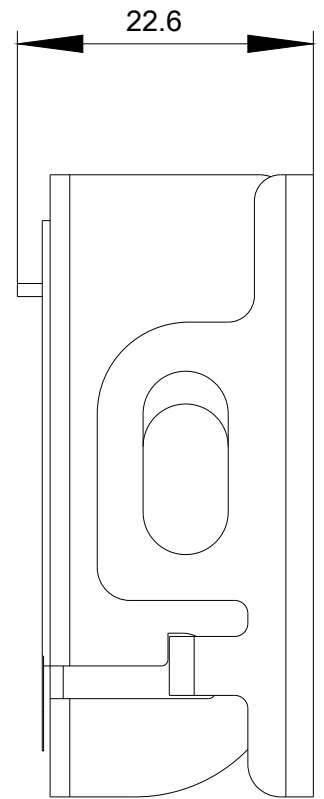

uzavírací zařízení z kovu, pro otočnou páčku, 22 mm, krátká nebo dlouhá rukojeť, v pozici uprostřed

Název značky produktu	SIRIUS ACT
označení produktu	uzavírací zařízení
provedení produktu	pro otočnou páčku (krátká/dlouhá rukojeť), pozice uprostřed
označení typu produktu	3SU1

Obecné technické údaje

- Druh krytí IP IP66, IP67, IP69(IP69K)

Instalace/ Připevnění/ Rozměry

výška	47,5 mm
šířka	47 mm
hloubka	21,1 mm

Příslušenství

materiál příslušenství	kov
barva příslušenství	stříbrná

Databáze obrázků (Fotografie produktu, 2D Výkresy rozměr, 3D Modely, Schéma zapojení vnitřních obvodů, EPLAN

Makra, ...)

http://www.automation.siemens.com/bilddb/cax_de.aspx?mlfb=3SU1950-0DR80-0AA0&lang=en