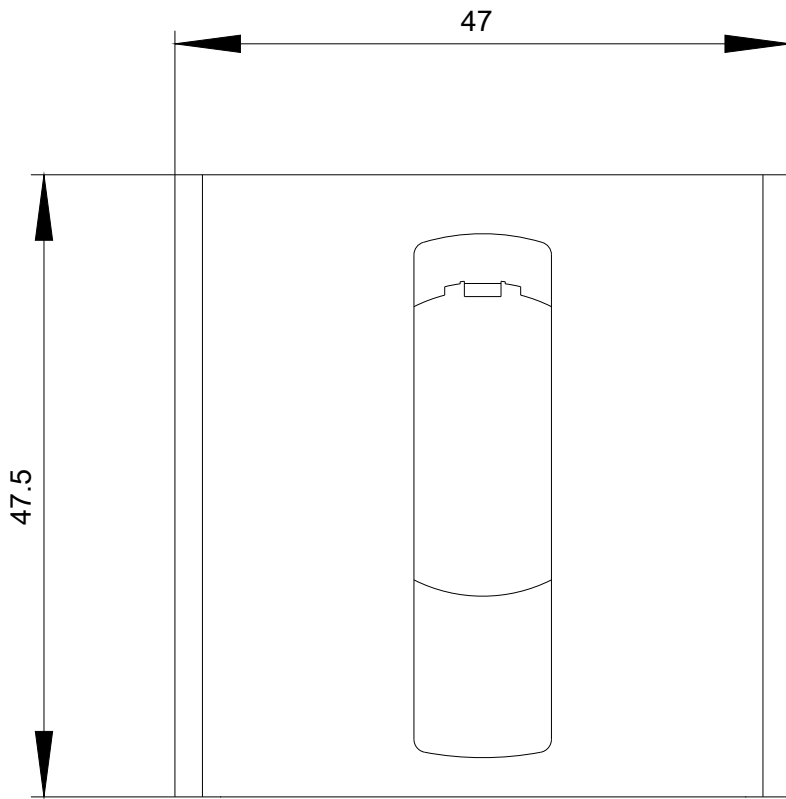

Obecné technické údaje

- Druh krytí IP IP66, IP67, IP69(IP69K)

Instalace/ Připevnění/ Rozměry

výška	47,5 mm
šířka	47 mm
hloubka	21,1 mm

Příslušenství

materiál příslušenství	kov
barva příslušenství	stříbrná

Databáze obrázků (Fotografie produktu, 2D Výkresy rozměr, 3D Modely, Schéma zapojení vnitřních obvodů, EPLAN

Makra, ...)

http://www.automation.siemens.com/bilddb/cax_de.aspx?mlfb=3SU1950-0DR80-0AA0&lang=en