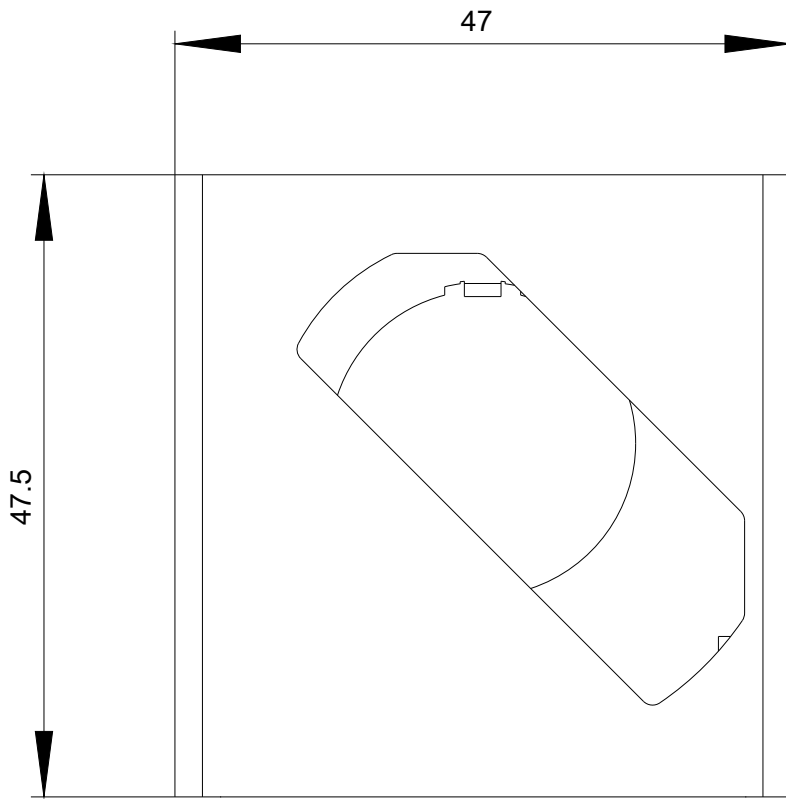

Obecné technické údaje

- Druh krytí IP IP66, IP67, IP69(IP69K)

Instalace/ Připevnění/ Rozměry

výška	47,5 mm
šířka	47 mm
hloubka	21,1 mm

Příslušenství

materiál příslušenství	kov
barva příslušenství	stříbrná

Databáze obrázků (Fotografie produktu, 2D Výkresy rozměr, 3D Modely, Schéma zapojení vnitřních obvodů, EPLAN

Makra, ...)

http://www.automation.siemens.com/bilddb/cax_de.aspx?mlfb=3SU1950-0DQ80-0AA0&lang=en