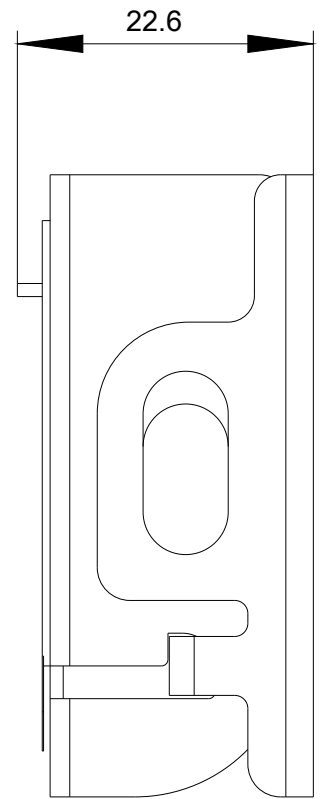

uzavírací zařízení z kovu, pro otočnou páčku, 22 mm, krátká nebo dlouhá rukojeť, v pozici vlevo

Název značky produktu	SIRIUS ACT
označení produktu	uzavírací zařízení
provedení produktu	pro otočnou páčku (krátká/dlouhá rukojeť), pozice vlevo
označení typu produktu	3SU1

Obecné technické údaje

- Druh krytí IP IP66, IP67, IP69(IP69K)

Instalace/ Připevnění/ Rozměry

výška	47,5 mm
šířka	47 mm
hloubka	21,1 mm

Příslušenství

materiál příslušenství	kov
barva příslušenství	stříbrná

Databáze obrázků (Fotografie produktu, 2D Výkresy rozměr, 3D Modely, Schéma zapojení vnitřních obvodů, EPLAN

Makra, ...)

http://www.automation.siemens.com/bilddb/cax_de.aspx?mlfb=3SU1950-0DQ80-0AA0&lang=en