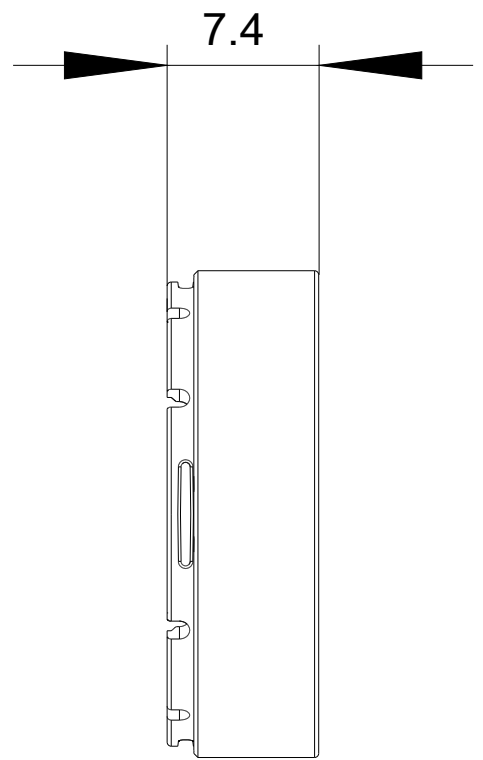

stiskací knoflík, vysoký, barva: modrá, pro prosvětlené tlačítko

Název značky produktu	SIRIUS ACT
označení produktu	tlačítko
provedení produktu	vysoké
označení typu produktu	3SU1
Ovládací prvek	
vnější průměr ovládacího prvku	23,7 mm
Podmínky prostředí	
kategorie prostředí během provozu podle IEC 60721	3M6, 3S2, 3B2, 3C3, 3K6 (při relativní vlhkosti vzduchu 10 ... 95 %)
Instalace/ Připevnění/ Rozměry	
hloubka	7,4 mm
Příslušenství	
materiál příslušenství	plast
barva příslušenství	modrá
Schválení Osvědčení	

Databáze obrázků (Fotografie produktu, 2D Výkresy rozměr, 3D Modely, Schéma zapojení vnitřních obvodů, EPLAN

Makra, ...)

http://www.automation.siemens.com/bilddb/cax_de.aspx?mlfb=3SU1901-0FS50-0AA0&lang=en