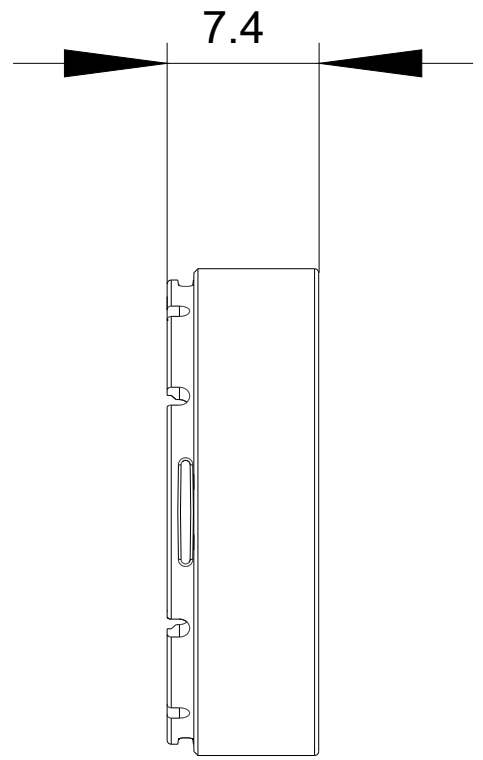

stiskací knoflík, vysoký, barva: zelená, pro prosvětlené tlačítko

Název značky produktu	SIRIUS ACT
označení produktu	tlačítko
provedení produktu	vysoké
označení typu produktu	3SU1
Ovládací prvek	
vnější průměr ovládacího prvku	23,7 mm
Podmínky prostředí	
kategorie prostředí během provozu podle IEC 60721	3M6, 3S2, 3B2, 3C3, 3K6 (při relativní vlhkosti vzduchu 10 ... 95 %)
Instalace/ Připevnění/ Rozměry	
hloubka	7,4 mm
Příslušenství	
materiál příslušenství	plast
barva příslušenství	zelená
Schválení Osvědčení	

Databáze obrázků (Fotografie produktu, 2D Výkresy rozměr, 3D Modely, Schéma zapojení vnitřních obvodů, EPLAN

Makra, ...)

http://www.automation.siemens.com/bilddb/cax_de.aspx?mlfb=3SU1901-0FS40-0AA0&lang=en