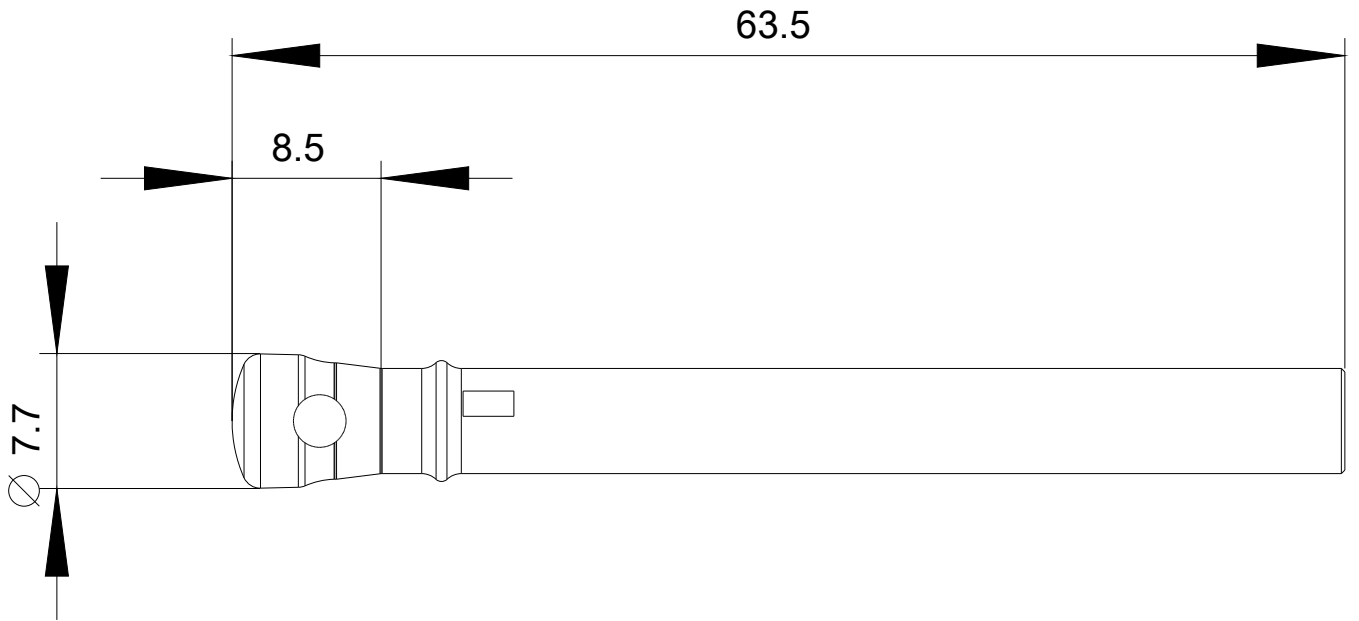

Instalace/ Připevnění/ Rozměry

montážní výška	8,5 mm
montážní hloubka	55 mm

Příslušenství

materiál příslušenství	plast
barva příslušenství	bílá

Schválení Osvědčení

General Product Approval	Declaration of Conformity	Test Certificates
--------------------------	---------------------------	-------------------

RINA

RMRS

[Confirmation](#)

Další informace

Informace- a Stáhnout Center
<https://www.siemens.com/ic10>
Industry Mall (online objednávkový systém)
<https://mall.industry.siemens.com/mall/cs/cs/Catalog/product?mlfb=3SU1900-0FU60-0AA0>
CAX Online generátor
<http://support.automation.siemens.com/WW/CAXorder/default.aspx?lang=en&mlfb=3SU1900-0FU60-0AA0>
Služba&Podpora (Manuály, Návod k obsluze, Certifikáty, Vlastnosti, FAQs, ...)
<https://support.industry.siemens.com/cs/ww/en-CS/ps/3SU1900-0FU60-0AA0>
Databáze obrázků (Fotografie produktu, 2D Výkresy rozměr, 3D Modely, Schéma zapojení vnitřních obvodů, EPLAN**Makra, ...)**
http://www.automation.siemens.com/bilddb/cax_de.aspx?mlfb=3SU1900-0FU60-0AA0&lang=en