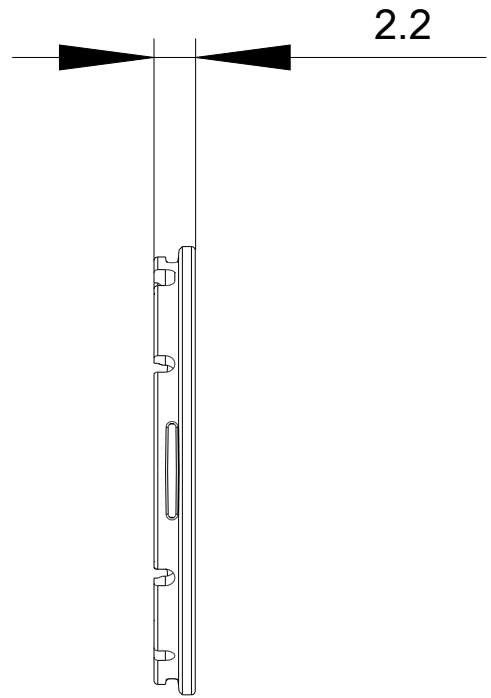

stiskací knoflík, plochý, barva: bílá, pro tlačítko

Název značky produktu	SIRIUS ACT
označení produktu	tlačítko
provedení produktu	ploché
označení typu produktu	3SU1
Ovládací prvek	
vnější průměr ovládacího prvku	23,7 mm
Podmínky prostředí	
kategorie prostředí během provozu podle IEC 60721	3M6, 3S2, 3B2, 3C3, 3K6 (při relativní vlhkosti vzduchu 10 ... 95 %)
Instalace/ Připevnění/ Rozměry	
hloubka	2,2 mm
Příslušenství	
materiál příslušenství	plast
barva příslušenství	bílá
Schválení Osvědčení	

Databáze obrázků (Fotografie produktu, 2D Výkresy rozměr, 3D Modely, Schéma zapojení vnitřních obvodů, EPLAN

Makra, ...)

http://www.automation.siemens.com/bilddb/cax_de.aspx?mlfb=3SU1900-0FT60-0AA0&lang=en