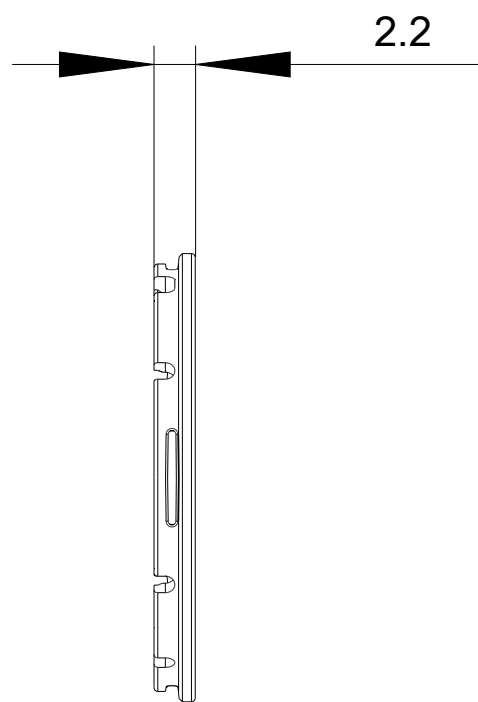

stiskací knoflík, plochý, barva: červená, pro tlačítko

Název značky produktu	SIRIUS ACT
označení produktu	tlačítko
provedení produktu	ploché
označení typu produktu	3SU1
Ovládací prvek	
vnější průměr ovládacího prvku	23,7 mm
Podmínky prostředí	
kategorie prostředí během provozu podle IEC 60721	3M6, 3S2, 3B2, 3C3, 3K6 (při relativní vlhkosti vzduchu 10 ... 95 %)
Instalace/ Připevnění/ Rozměry	
hloubka	2,2 mm
Příslušenství	
materiál příslušenství	plast
barva příslušenství	červená
Schválení Osvědčení	

Databáze obrázků (Fotografie produktu, 2D Výkresy rozměr, 3D Modely, Schéma zapojení vnitřních obvodů, EPLAN

Makra, ...)

http://www.automation.siemens.com/bilddb/cax_de.aspx?mlfb=3SU1900-0FT20-0AA0&lang=en