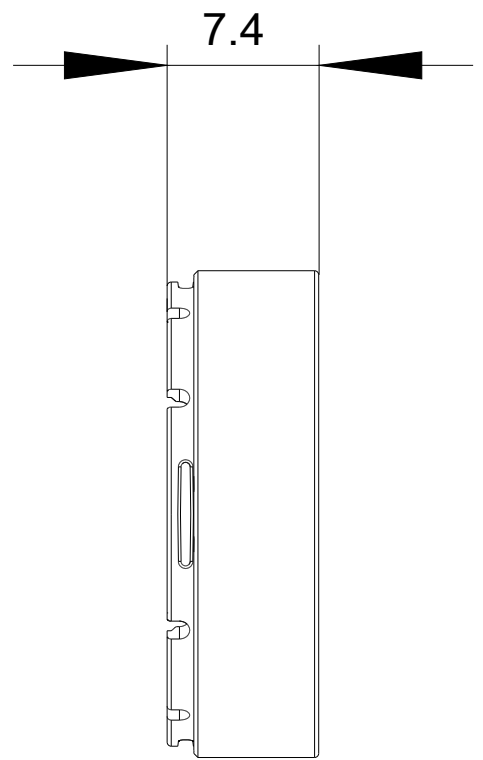

stiskací knoflík, vysoký, barva: zelená, pro tlačítko

Název značky produktu	SIRIUS ACT
označení produktu	tlačítko
provedení produktu	vysoké
označení typu produktu	3SU1
Ovládací prvek	
vnější průměr ovládacího prvku	23,7 mm
Podmínky prostředí	
kategorie prostředí během provozu podle IEC 60721	3M6, 3S2, 3B2, 3C3, 3K6 (při relativní vlhkosti vzduchu 10 ... 95 %)
Instalace/ Připevnění/ Rozměry	
hloubka	7,4 mm
Příslušenství	
materiál příslušenství	plast
barva příslušenství	zelená
Schválení Osvědčení	

Databáze obrázků (Fotografie produktu, 2D Výkresy rozměr, 3D Modely, Schéma zapojení vnitřních obvodů, EPLAN

Makra, ...)

http://www.automation.siemens.com/bilddb/cax_de.aspx?mlfb=3SU1900-0FS40-0AA0&lang=en