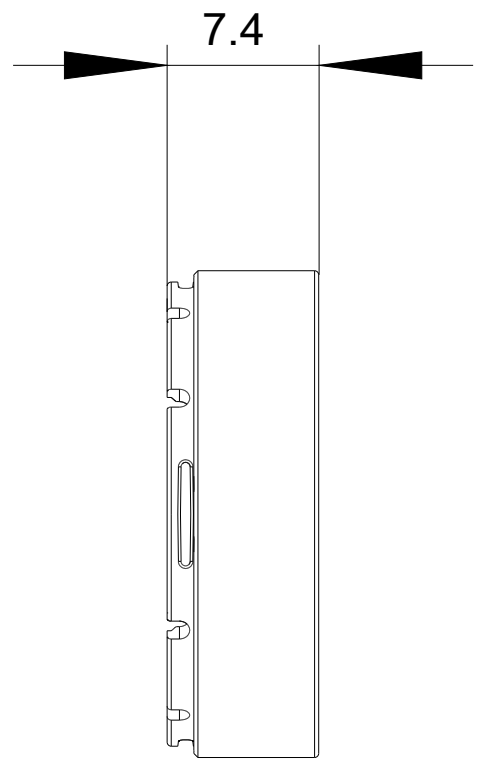

stiskací knoflík, vysoký, barva: žlutá, pro tlačítko

Název značky produktu	SIRIUS ACT
označení produktu	tlačítko
provedení produktu	vysoké
označení typu produktu	3SU1
Ovládací prvek	
vnější průměr ovládacího prvku	23,7 mm
Podmínky prostředí	
kategorie prostředí během provozu podle IEC 60721	3M6, 3S2, 3B2, 3C3, 3K6 (při relativní vlhkosti vzduchu 10 ... 95 %)
Instalace/ Připevnění/ Rozměry	
hloubka	7,4 mm
Příslušenství	
materiál příslušenství	plast
barva příslušenství	žlutá
Schválení Osvědčení	

Databáze obrázků (Fotografie produktu, 2D Výkresy rozměr, 3D Modely, Schéma zapojení vnitřních obvodů, EPLAN

Makra, ...)

http://www.automation.siemens.com/bilddb/cax_de.aspx?mlfb=3SU1900-0FS30-0AA0&lang=en