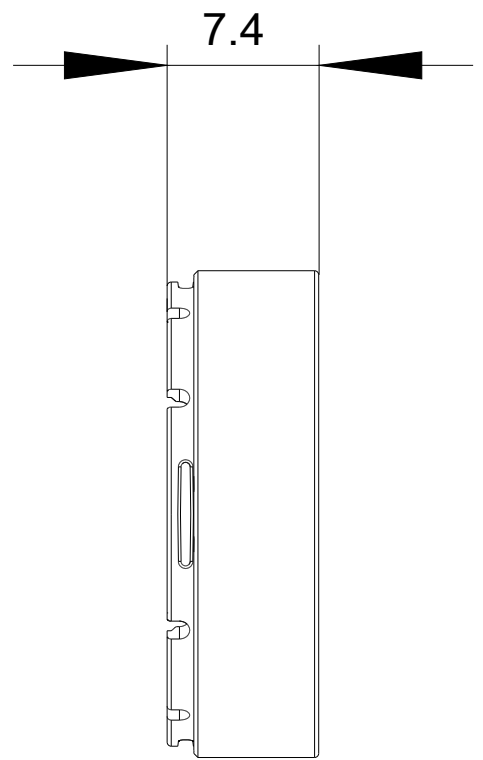

stiskací knoflík, vysoký, barva: červená, pro tlačítko

Název značky produktu	SIRIUS ACT
označení produktu	tlačítko
provedení produktu	vysoké
označení typu produktu	3SU1
Ovládací prvek	
vnější průměr ovládacího prvku	23,7 mm
Podmínky prostředí	
kategorie prostředí během provozu podle IEC 60721	3M6, 3S2, 3B2, 3C3, 3K6 (při relativní vlhkosti vzduchu 10 ... 95 %)
Instalace/ Připevnění/ Rozměry	
hloubka	7,4 mm
Příslušenství	
materiál příslušenství	plast
barva příslušenství	červená
Schválení Osvědčení	

Databáze obrázků (Fotografie produktu, 2D Výkresy rozměr, 3D Modely, Schéma zapojení vnitřních obvodů, EPLAN

Makra, ...)

http://www.automation.siemens.com/bilddb/cax_de.aspx?mlfb=3SU1900-0FS20-0AA0&lang=en