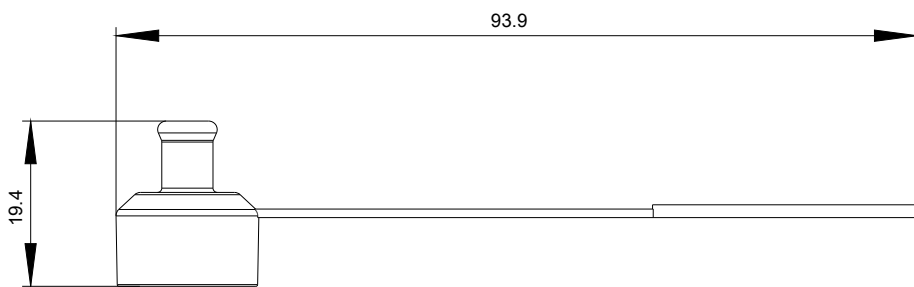

protiprachová krytka pro ID přepínač na klíč, čirá

Název značky produktu	SIRIUS ACT
označení produktu	protiprachová čepička
provedení produktu	pro ID klíčový spínač
označení typu produktu	3SU1
Obecné technické údaje	
• Druh krytí IP	IP65
stupeň krytí NEMA	1, 2, 3, 3R, 4, 4X, 12
Instalace/ Připevnění/ Rozměry	
výška	30 mm
šířka	94 mm
hloubka	20 mm
Příslušenství	
materiál příslušenství	plast
barva příslušenství	čirá
Schválení Osvědčení	

Databáze obrázků (Fotografie produktu, 2D Výkresy rozměr, 3D Modely, Schéma zapojení vnitřních obvodů, EPLAN

Makra, ...)

http://www.automation.siemens.com/bilddb/cax_de.aspx?mlfb=3SU1900-0EM70-0AA0&lang=en