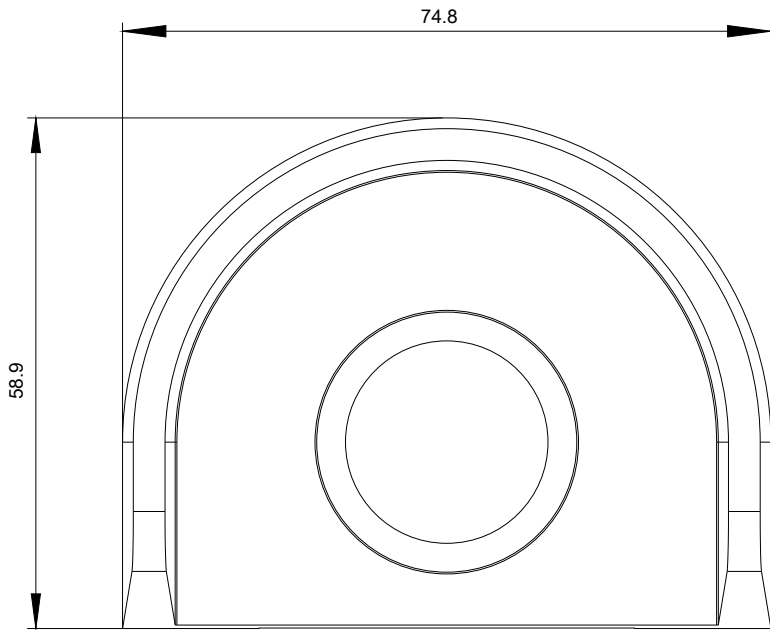

Databáze obrázků (Fotografie produktu, 2D Výkresy rozměr, 3D Modely, Schéma zapojení vnitřních obvodů, EPLAN

Makra, ...)

http://www.automation.siemens.com/bilddb/cax_de.aspx?mlfb=3SU1900-0DY80-0AA0&lang=en