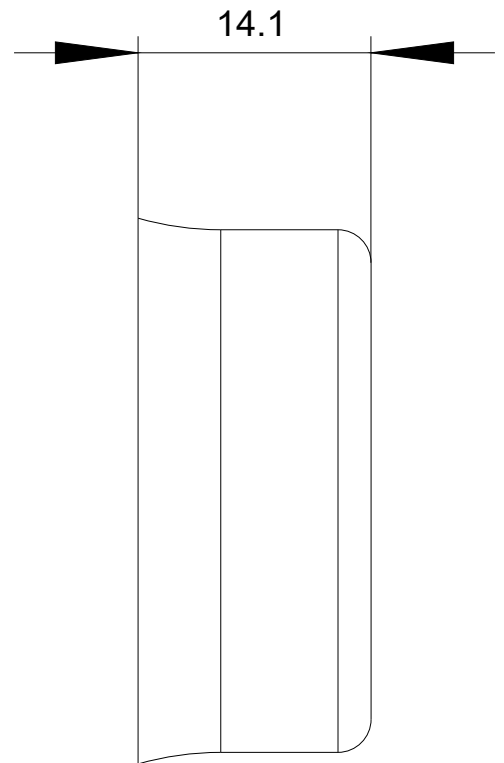

silikonová ochranná krytka pro tlačítko, plochý, 22 mm, čirá

Název značky produktu	SIRIUS ACT
označení produktu	silikonová ochranná čepička
provedení produktu	pro tlačítko, ploché
označení typu produktu	3SU1
Obecné technické údaje	
• Druh krytí IP	IP66, IP67
stupeň krytí NEMA	1, 2, 3, 3R, 4, 4X, 12
Instalace/ Připevnění/ Rozměry	
hloubka	13,8 mm
Příslušenství	
materiál příslušenství	plast
barva příslušenství	čirá
Schválení Osvědčení	

Databáze obrázků (Fotografie produktu, 2D Výkresy rozměr, 3D Modely, Schéma zapojení vnitřních obvodů, EPLAN

Makra, ...)

http://www.automation.siemens.com/bilddb/cax_de.aspx?mlfb=3SU1900-0DB70-0AA0&lang=en