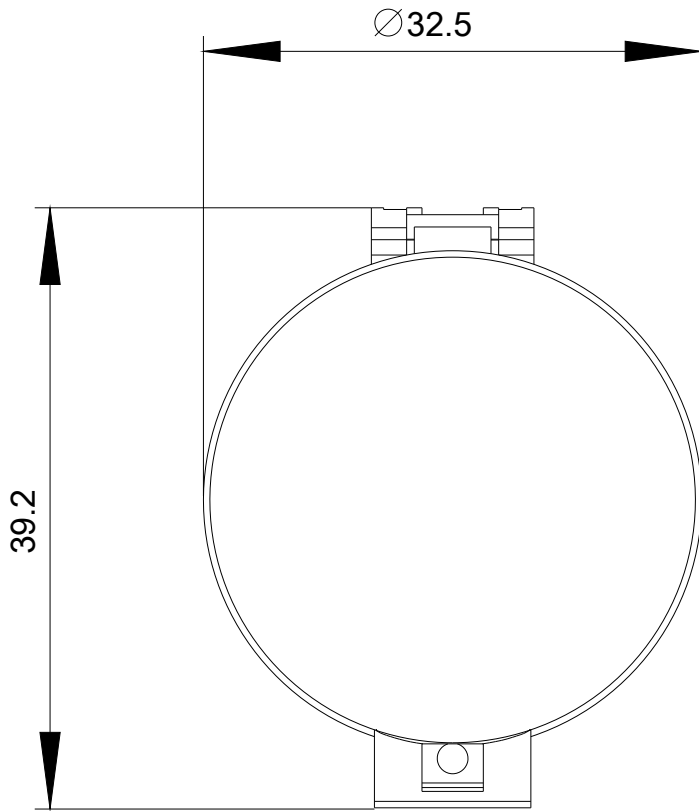

Poslední změna:

27.11.2020