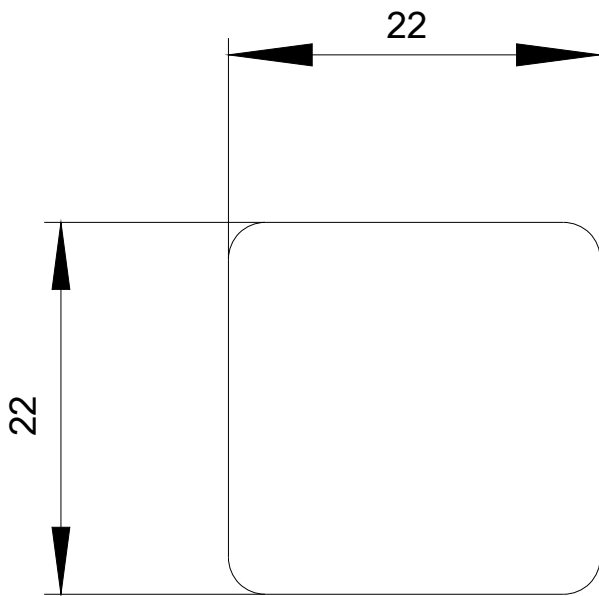

Poslední změna:

20.11.2020