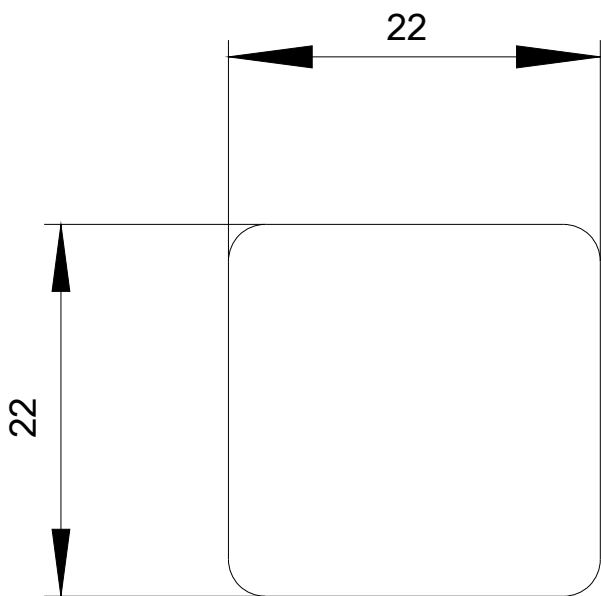

Poslední změna:

20.11.2020