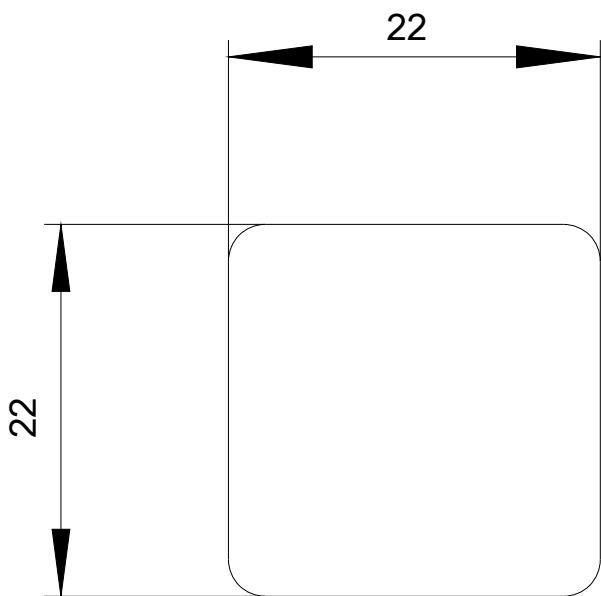

Poslední změna:

22.10.2020