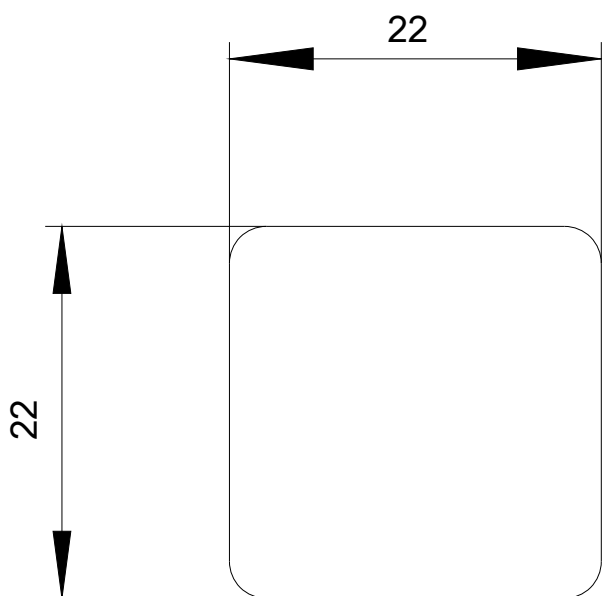

popisný štítek k nalepení na kryt, velikost štítku 22 x 22 mm, štítek černý, písmo bílé, s popiskem: DROITE

Název značky produktu	SIRIUS ACT
označení produktu	popisný štítek
označení typu produktu	3SU1
Obecné technické údaje	
• Druh krytí IP	IP66, IP67, IP69(IP69K)
rázová pevnost	
• pro drážní aplikace podle DIN EN 61373	kategorie 1, třída B
únavová pevnost	
• pro drážní aplikace podle DIN EN 61373	kategorie 1, třída B
Instalace/ Připevnění/ Rozměry	
výška	22 mm
šířka	22 mm
Příslušenství	
materiál příslušenství	plast
způsob upevnění štítku	lepit
označení popisovacího štítku pro povelová zařízení	Droite
tvár popisovacího štítku pro povelové přístroje	čtvercový
barva popisovacího štítku	černá / bílá (štítek / písmo)

Databáze obrázků (Fotografie produktu, 2D Výkresy rozměr, 3D Modely, Schéma zapojení vnitřních obvodů, EPLAN

Makra, ...)

http://www.automation.siemens.com/bilddb/cax_de.aspx?mlfb=3SU1900-0AF16-0GG0&lang=en