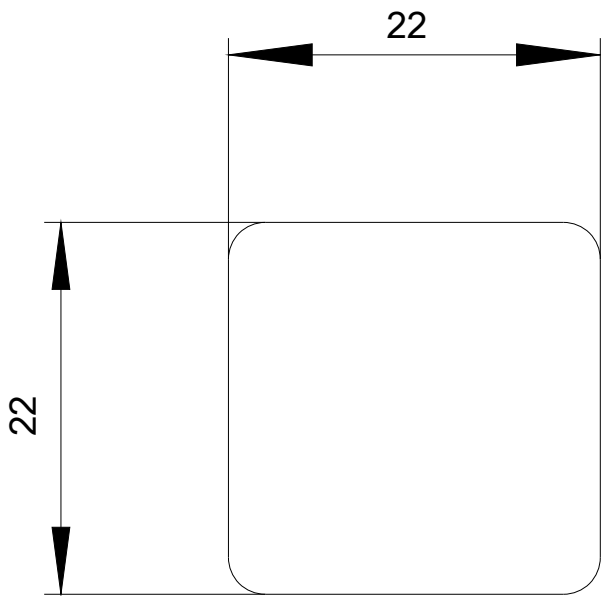

Poslední změna:

20.11.2020