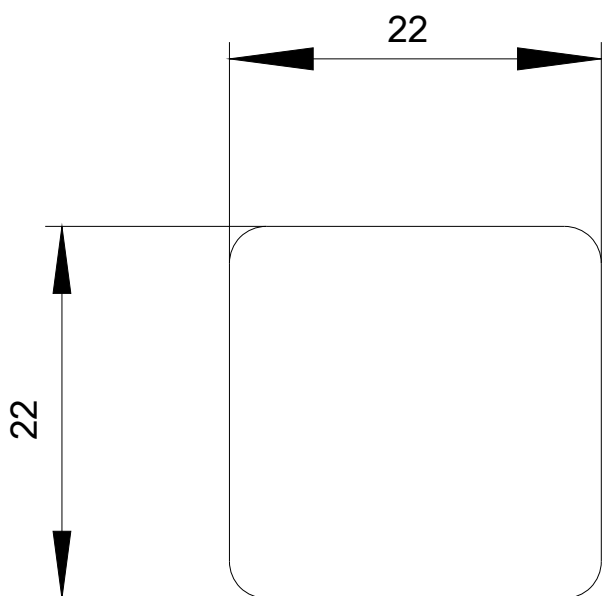

Poslední změna:

20.11.2020