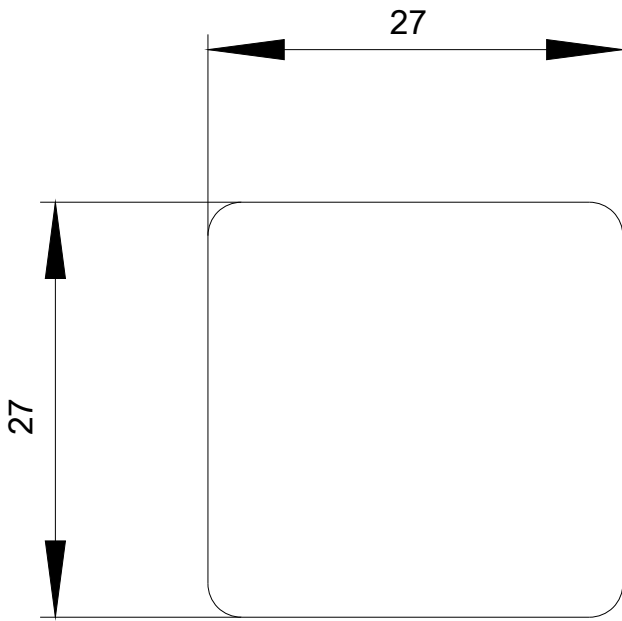

Poslední změna:

20.11.2020