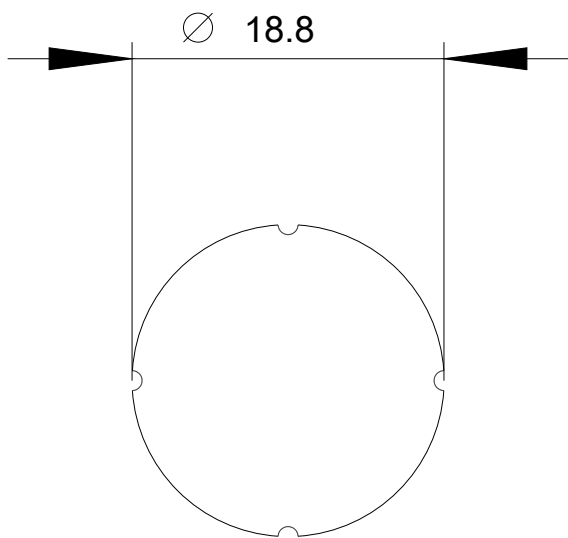

Databáze obrázků (Fotografie produktu, 2D Výkresy rozměr, 3D Modely, Schéma zapojení vnitřních obvodů, EPLAN

Makra, ...)

http://www.automation.siemens.com/bilddb/cax_de.aspx?mlfb=3SU1900-0AB71-0AK0&lang=en