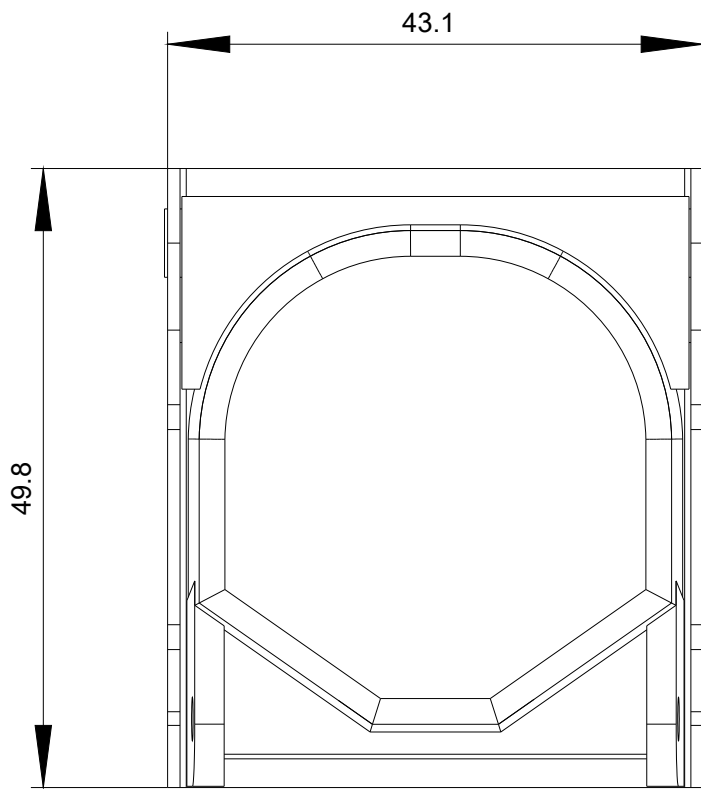

Databáze obrázků (Fotografie produktu, 2D Výkresy rozměr, 3D Modely, Schéma zapojení vnitřních obvodů, EPLAN

Makra, ...)

http://www.automation.siemens.com/bilddb/cax_de.aspx?mlfb=3SU1950-0DV80-0AA0&lang=en