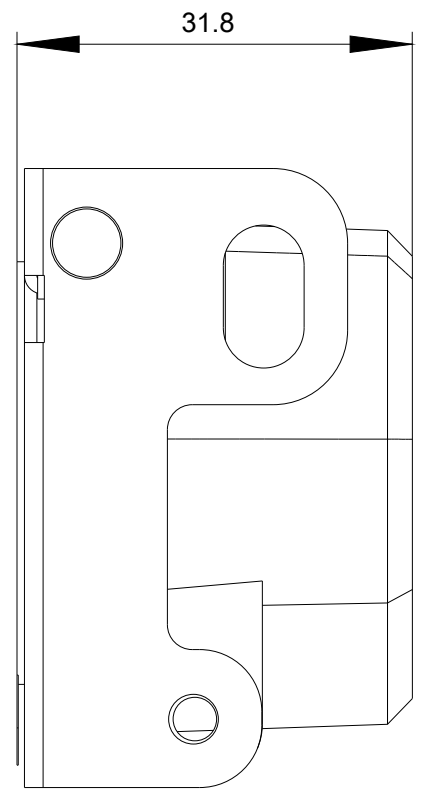

Databáze obrázků (Fotografie produktu, 2D Výkresy rozměr, 3D Modely, Schéma zapojení vnitřních obvodů, EPLAN

Makra, ...)

http://www.automation.siemens.com/bilddb/cax_de.aspx?mlfb=3SU1950-0DV80-0AA0&lang=en