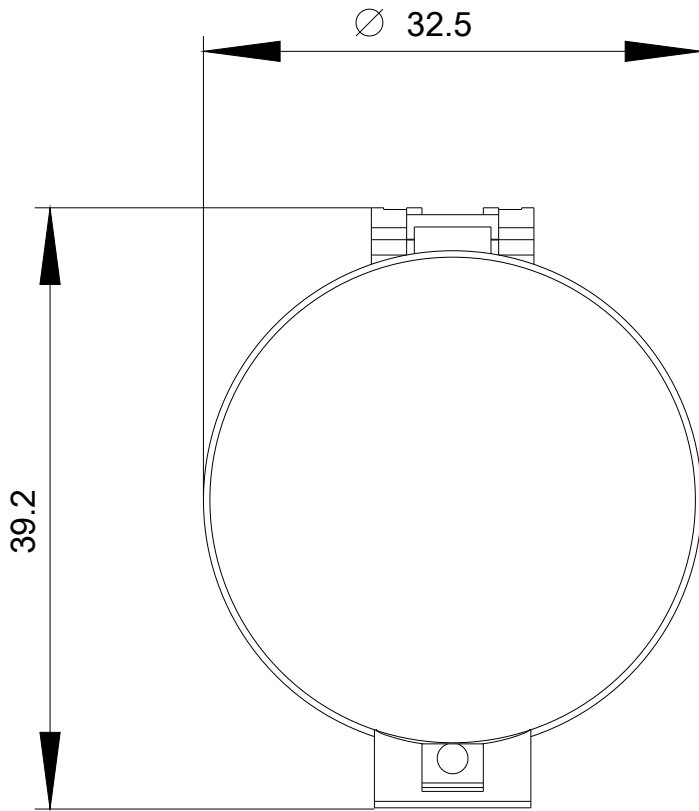

zaplombovatelná krytka pro tlačítko, ploché, 22 mm, černá

Název značky produktu	SIRIUS ACT
označení produktu	plombovatelná čepička
provedení produktu	pro tlačítko, ploché a vysoké
označení typu produktu	3SU1
Obecné technické údaje	
• Druh krytí IP	IP66, IP67, IP69(IP69K)
stupeň krytí NEMA	1, 2, 3, 3R, 4, 4X, 12
Instalace/ Připevnění/ Rozměry	
výška	39,2 mm
šířka	32,5 mm
hloubka	22 mm
Příslušenství	
materiál příslušenství	plast
barva příslušenství	černá
Schválení Osvědčení	

Databáze obrázků (Fotografie produktu, 2D Výkresy rozměr, 3D Modely, Schéma zapojení vnitřních obvodů, EPLAN

Makra, ...)

http://www.automation.siemens.com/bilddb/cax_de.aspx?mlfb=3SU1900-0DA10-0AA0&lang=en