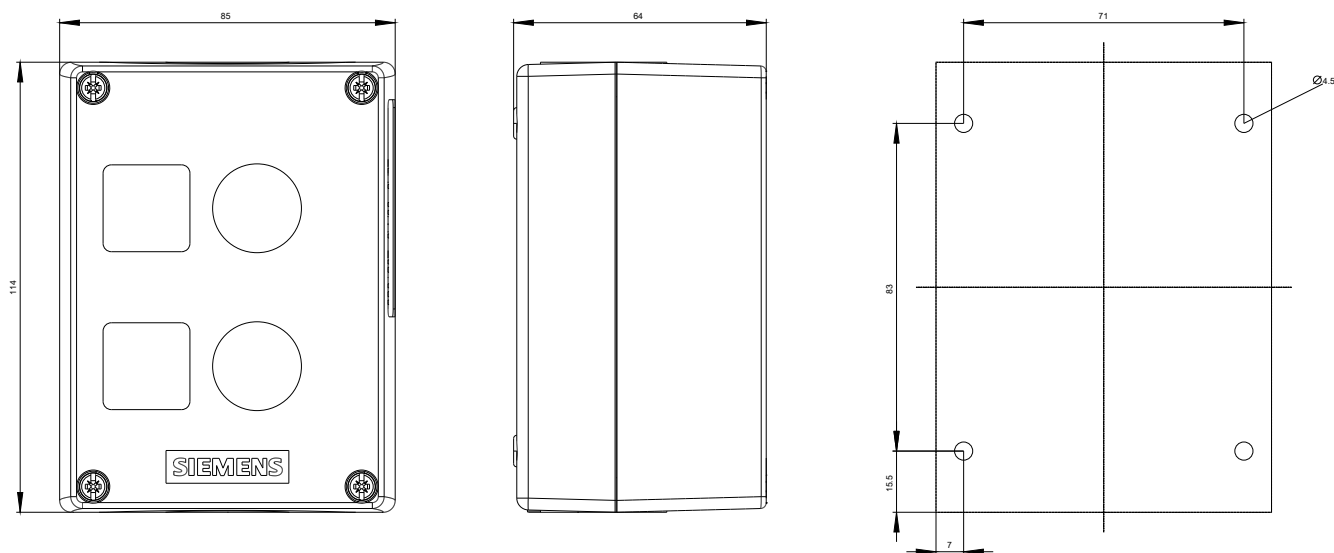

Informace- a Stáhnout Center

<https://www.siemens.com/ic10>

Industry Mall (online objednávkový systém)

<https://mall.industry.siemens.com/mall/cs/cs/Catalog/product?mlfb=3SU1802-0AA00-0AB2>

CAX Online generátor

<http://support.automation.siemens.com/WW/CAXorder/default.aspx?lang=en&mlfb=3SU1802-0AA00-0AB2>

Služba&Podpora (Manuály, Návod k obsluze, Certifikáty, Vlastnosti, FAQs, ...)

<https://support.industry.siemens.com/cs/ww/en-CS/ps/3SU1802-0AA00-0AB2>

Databáze obrázků (Fotografie produktu, 2D Výkresy rozměr, 3D Modely, Schéma zapojení vnitřních obvodů, EPLAN

Makra, ...)

<http://www.automation.siemens.com/bilddb/cax_de.aspx?mlfb=3SU1802-0AA00-0AB2&lang=en>

Poslední změna:

27.11.2020