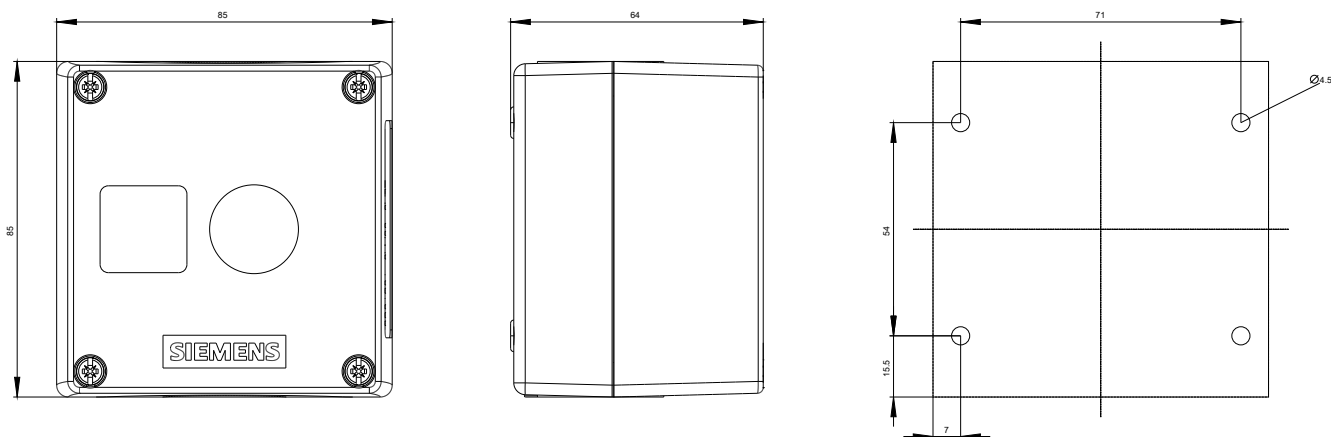

Informace- a Stáhnout Center

<https://www.siemens.com/ic10>

Industry Mall (online objednávkový systém)

<https://mall.industry.siemens.com/mall/cs/cs/Catalog/product?mlfb=3SU1801-0AA00-0AB2>

CAX Online generátor

<http://support.automation.siemens.com/WW/CAXorder/default.aspx?lang=en&mlfb=3SU1801-0AA00-0AB2>

Služba&Podpora (Manuály, Návod k obsluze, Certifikáty, Vlastnosti, FAQs, ...)

<https://support.industry.siemens.com/cs/ww/en-CS/ps/3SU1801-0AA00-0AB2>

Databáze obrázků (Fotografie produktu, 2D Výkresy rozměr, 3D Modely, Schéma zapojení vnitřních obvodů, EPLAN

Makra, ...)

<http://www.automation.siemens.com/bilddb/cax_de.aspx?mlfb=3SU1801-0AA00-0AB2&lang=en>

Poslední změna:

27.11.2020