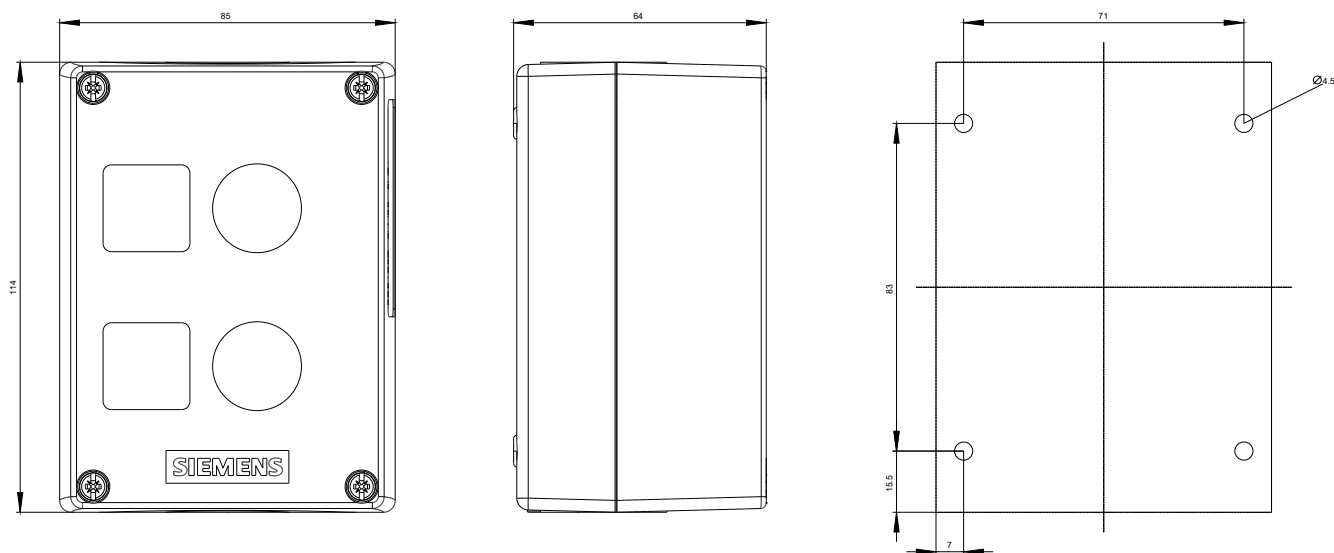

Informace- a Stáhnout Center

<https://www.siemens.com/ic10>

Industry Mall (online objednávkový systém)

<https://mall.industry.siemens.com/mall/cs/cs/Catalog/product?mlfb=3SU1802-0AA00-0AB1>

CAX Online generátor

<http://support.automation.siemens.com/WW/CAXorder/default.aspx?lang=en&mlfb=3SU1802-0AA00-0AB1>

Služba&Podpora (Manuály, Návod k obsluze, Certifikáty, Vlastnosti, FAQs, ...)

<https://support.industry.siemens.com/cs/ww/en-CS/ps/3SU1802-0AA00-0AB1>

Databáze obrázků (Fotografie produktu, 2D Výkresy rozměr, 3D Modely, Schéma zapojení vnitřních obvodů, EPLAN

Makra, ...)

<http://www.automation.siemens.com/bilddb/cax_de.aspx?mlfb=3SU1802-0AA00-0AB1&lang=en>

Poslední změna:

27.11.2020