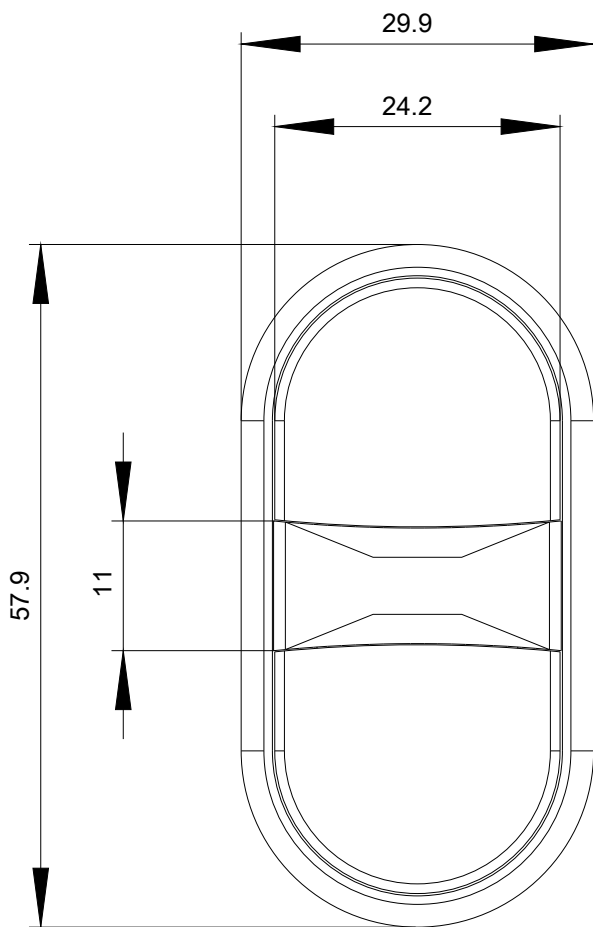

Podmínky prostředí

kategorie prostředí během provozu podle IEC 60721	3M6, 3S2, 3B2, 3C3, 3K6 (při relativní vlhkosti vzduchu 10 ... 95 %)
---	--

Instalace/ Připevnění/ Rozměry

výška	57,9 mm
šířka	29,9 mm
tvár montážního otvoru	kruhové
montážní průměr	22,3 mm
kladná tolerance montážního průměru	0,4 mm
montážní výška	18,7 mm
montážní šířka	29,9 mm
montážní hloubka	25,5 mm

Databáze obrázků (Fotografie produktu, 2D Výkresy rozměr, 3D Modely, Schéma zapojení vnitřních obvodů, EPLAN

Makra, ...)

http://www.automation.siemens.com/bilddb/cax_de.aspx?mlfb=3SU1051-3BB42-0AA0&lang=en