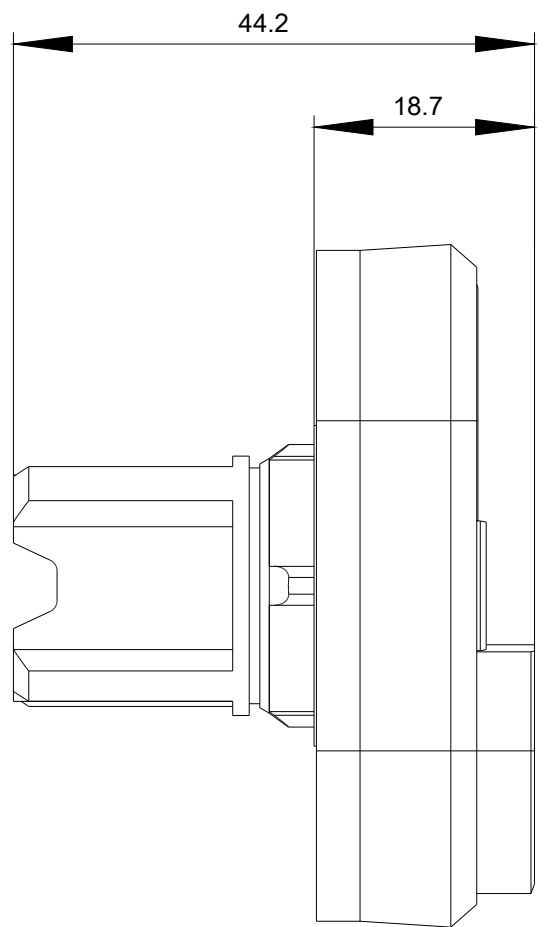

Podmínky prostředí

kategorie prostředí během provozu podle IEC 60721	3M6, 3S2, 3B2, 3C3, 3K6 (při relativní vlhkosti vzduchu 10 ... 95 %)
---	--

Instalace/ Připevnění/ Rozměry

výška	57,9 mm
šířka	29,9 mm
tvár montážního otvoru	kruhové
montážní průměr	22,3 mm
kladná tolerance montážního průměru	0,4 mm
montážní výška	18,7 mm
montážní šířka	29,9 mm
montážní hloubka	25,5 mm

Databáze obrázků (Fotografie produktu, 2D Výkresy rozměr, 3D Modely, Schéma zapojení vnitřních obvodů, EPLAN

Makra, ...)

http://www.automation.siemens.com/bilddb/cax_de.aspx?mlfb=3SU1051-3BB42-0AA0&lang=en