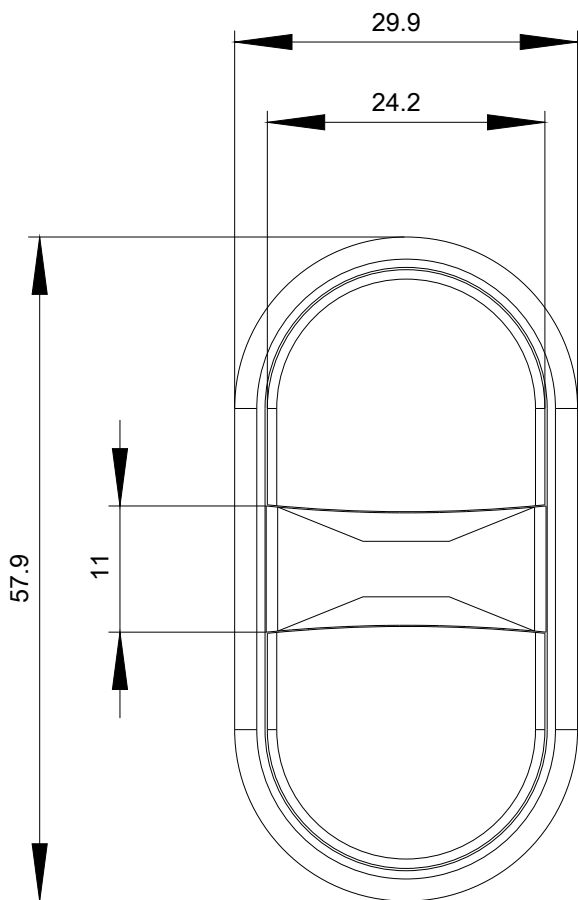

Podmínky prostředí

kategorie prostředí během provozu podle IEC 60721	3M6, 3S2, 3B2, 3C3, 3K6 (při relativní vlhkosti vzduchu 10 ... 95 %)
---	--

Instalace/ Připevnění/ Rozměry

výška	57,9 mm
šířka	29,9 mm
tvár montážního otvoru	kruhové
montážní průměr	22,3 mm
kladná tolerance montážního průměru	0,4 mm
montážní výška	14,4 mm
montážní šířka	29,9 mm
montážní hloubka	25,7 mm

Databáze obrázků (Fotografie produktu, 2D Výkresy rozměr, 3D Modely, Schéma zapojení vnitřních obvodů, EPLAN

Makra, ...)

http://www.automation.siemens.com/bilddb/cax_de.aspx?mlfb=3SU1051-3AB61-0AA0&lang=en