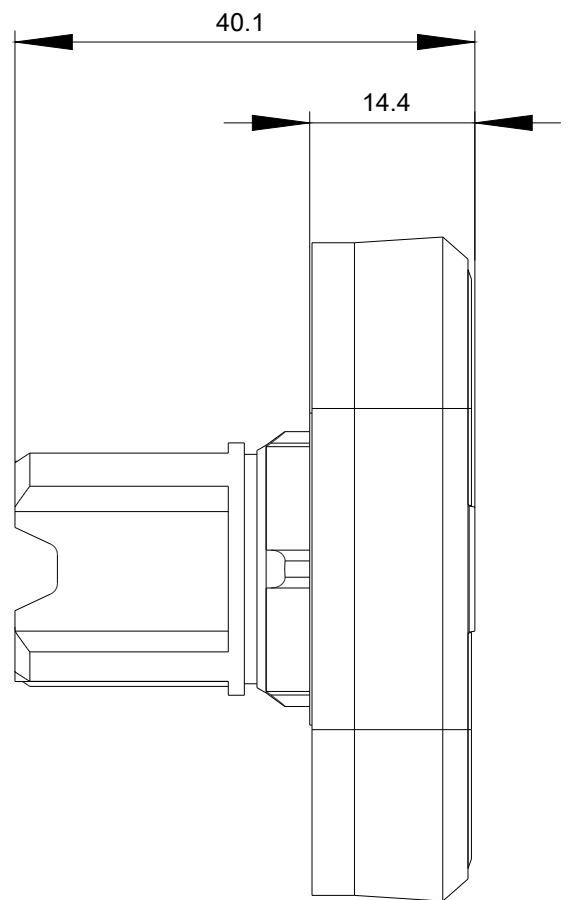

Podmínky prostředí

kategorie prostředí během provozu podle IEC 60721	3M6, 3S2, 3B2, 3C3, 3K6 (při relativní vlhkosti vzduchu 10 ... 95 %)
---	--

Instalace/ Připevnění/ Rozměry

výška	57,9 mm
šířka	29,9 mm
tvár montážního otvoru	kruhové
montážní průměr	22,3 mm
kladná tolerance montážního průměru	0,4 mm
montážní výška	14,4 mm
montážní šířka	29,9 mm
montážní hloubka	25,7 mm

Databáze obrázků (Fotografie produktu, 2D Výkresy rozměr, 3D Modely, Schéma zapojení vnitřních obvodů, EPLAN

Makra, ...)

http://www.automation.siemens.com/bilddb/cax_de.aspx?mlfb=3SU1051-3AB61-0AA0&lang=en