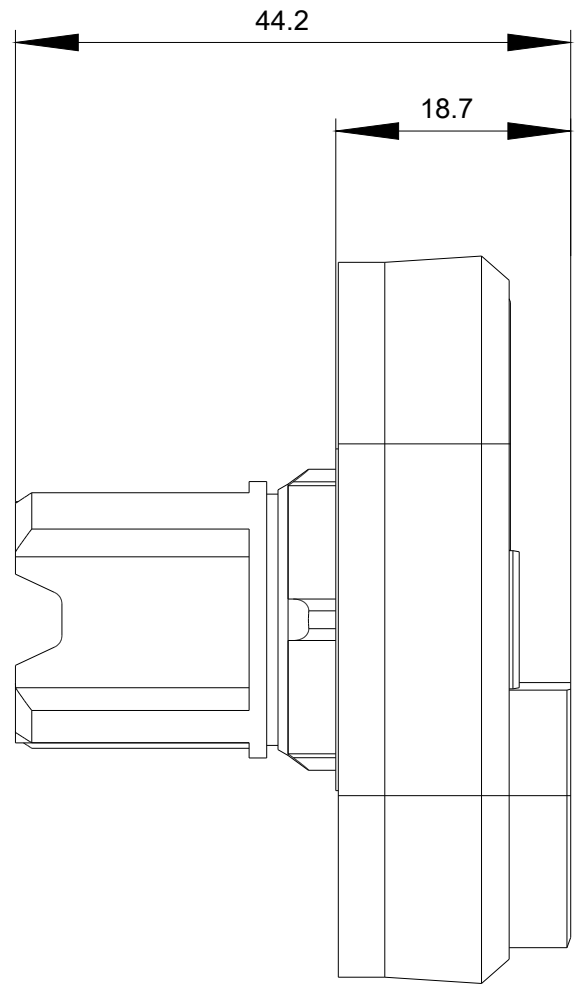

Podmínky prostředí

kategorie prostředí během provozu podle IEC 60721	3M6, 3S2, 3B2, 3C3, 3K6 (při relativní vlhkosti vzduchu 10 ... 95 %)
---	--

Instalace/ Připevnění/ Rozměry

výška	57,9 mm
šířka	29,9 mm
tvár montážního otvoru	kruhové
montážní průměr	22,3 mm
kladná tolerance montážního průměru	0,4 mm
montážní výška	18,7 mm
montážní šířka	29,9 mm
montážní hloubka	25,5 mm

Databáze obrázků (Fotografie produktu, 2D Výkresy rozměr, 3D Modely, Schéma zapojení vnitřních obvodů, EPLAN

Makra, ...)

http://www.automation.siemens.com/bilddb/cax_de.aspx?mlfb=3SU1050-3BB42-0AA0&lang=en