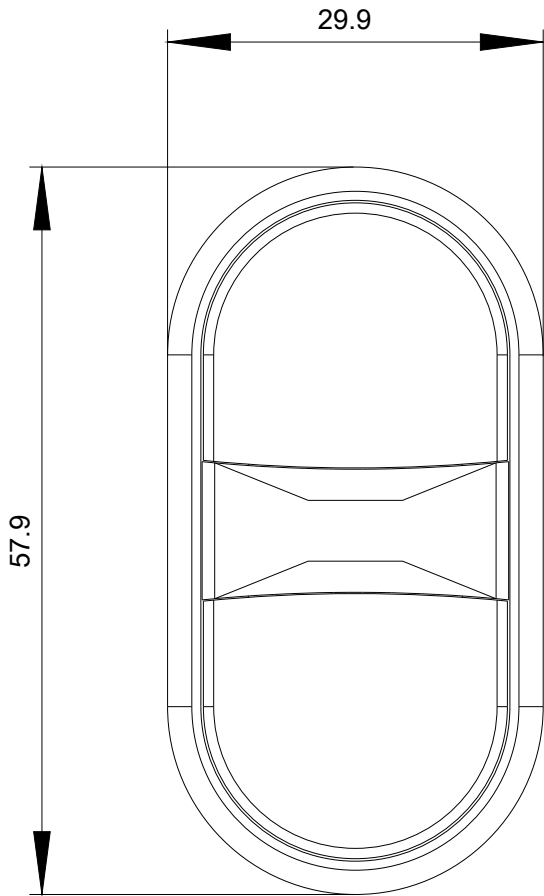

Podmínky prostředí

kategorie prostředí během provozu podle IEC 60721	3M6, 3S2, 3B2, 3C3, 3K6 (při relativní vlhkosti vzduchu 10 ... 95 %)
---	--

Instalace/ Připevnění/ Rozměry

výška	57,9 mm
šířka	29,9 mm
tvár montážního otvoru	kruhové
montážní průměr	22,3 mm
kladná tolerance montážního průměru	0,4 mm
montážní výška	18,7 mm
montážní šířka	29,9 mm
montážní hloubka	25,5 mm

Databáze obrázků (Fotografie produktu, 2D Výkresy rozměr, 3D Modely, Schéma zapojení vnitřních obvodů, EPLAN

Makra, ...)

http://www.automation.siemens.com/bilddb/cax_de.aspx?mlfb=3SU1050-3BB42-0AA0&lang=en