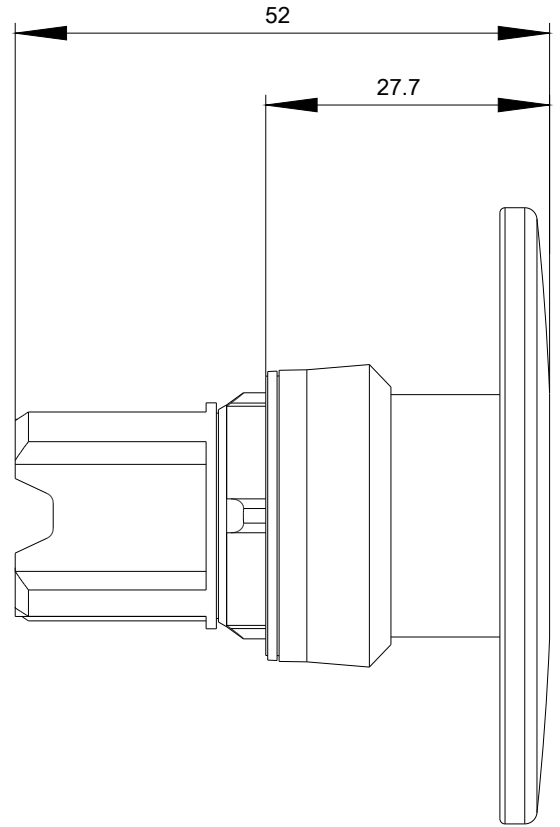

Instalace/ Připevnění/ Rozměry

výška	60 mm
šířka	60 mm
tvár montážního otvoru	kruhové
montážní průměr	22,3 mm
kladná tolerance montážního průměru	0,4 mm
montážní výška	27,5 mm
montážní šířka	60 mm
montážní hloubka	24,4 mm

Databáze obrázků (Fotografie produktu, 2D Výkresy rozměr, 3D Modely, Schéma zapojení vnitřních obvodů, EPLAN

Makra, ...)

http://www.automation.siemens.com/bilddb/cax_de.aspx?mlfb=3SU1051-1CD30-0AA0&lang=en