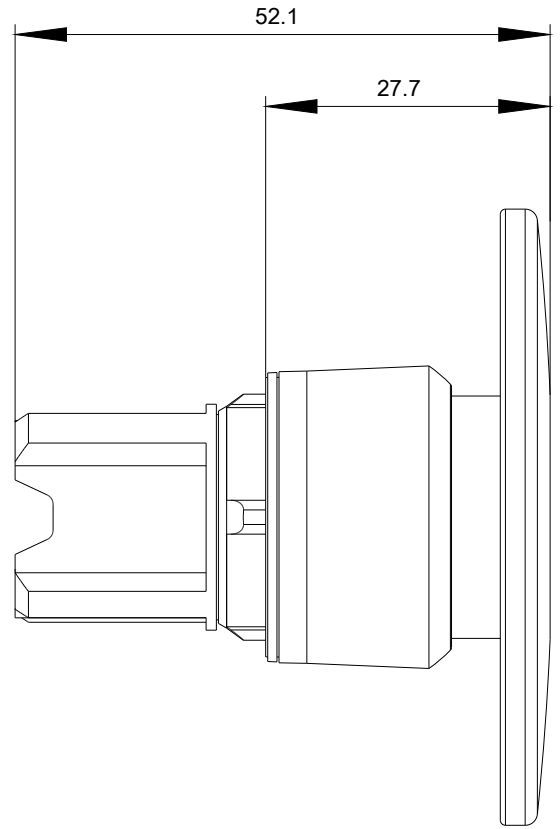

Podmínky prostředí	
kategorie prostředí během provozu podle IEC 60721	3M6, 3S2, 3B2, 3C3, 3K6 (při relativní vlhkosti vzduchu 10 ... 95 %)

Instalace/ Připevnění/ Rozměry	
výška	60 mm
šířka	60 mm
tvár montážního otvoru	kruhové
montážní průměr	22,3 mm
kladná tolerance montážního průměru	0,4 mm
montážní výška	27,5 mm
montážní šířka	60 mm
montážní hloubka	24,4 mm

Databáze obrázků (Fotografie produktu, 2D Výkresy rozměr, 3D Modely, Schéma zapojení vnitřních obvodů, EPLAN

Makra, ...)

http://www.automation.siemens.com/bilddb/cax_de.aspx?mlfb=3SU1050-1CA20-0AA0&lang=en