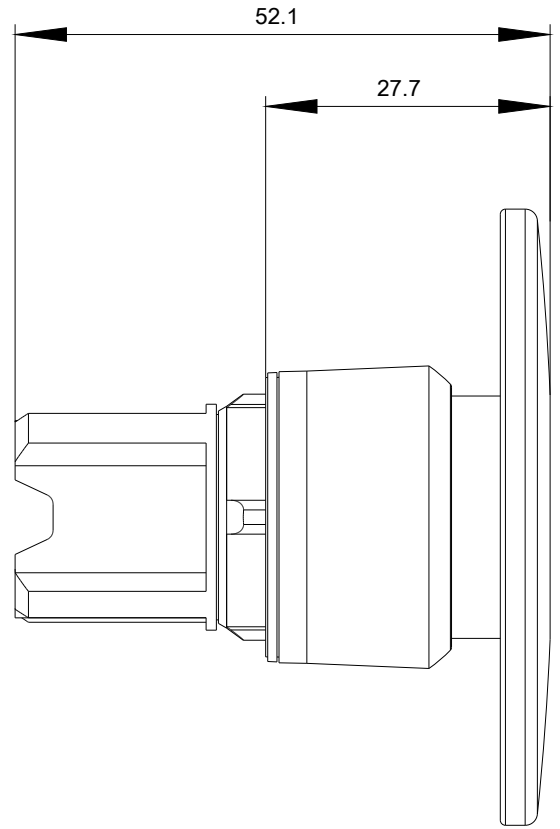

Podmínky prostředí	
kategorie prostředí během provozu podle IEC 60721	3M6, 3S2, 3B2, 3C3, 3K6 (při relativní vlhkosti vzduchu 10 ... 95 %)

Instalace/ Připevnění/ Rozměry	
výška	60 mm
šířka	60 mm
tvár montážního otvoru	kruhové
montážní průměr	22,3 mm
kladná tolerance montážního průměru	0,4 mm
montážní výška	27,5 mm
montážní šířka	60 mm
montážní hloubka	24,4 mm

Databáze obrázků (Fotografie produktu, 2D Výkresy rozměr, 3D Modely, Schéma zapojení vnitřních obvodů, EPLAN

Makra, ...)

http://www.automation.siemens.com/bilddb/cax_de.aspx?mlfb=3SU1050-1CA10-0AA0&lang=en