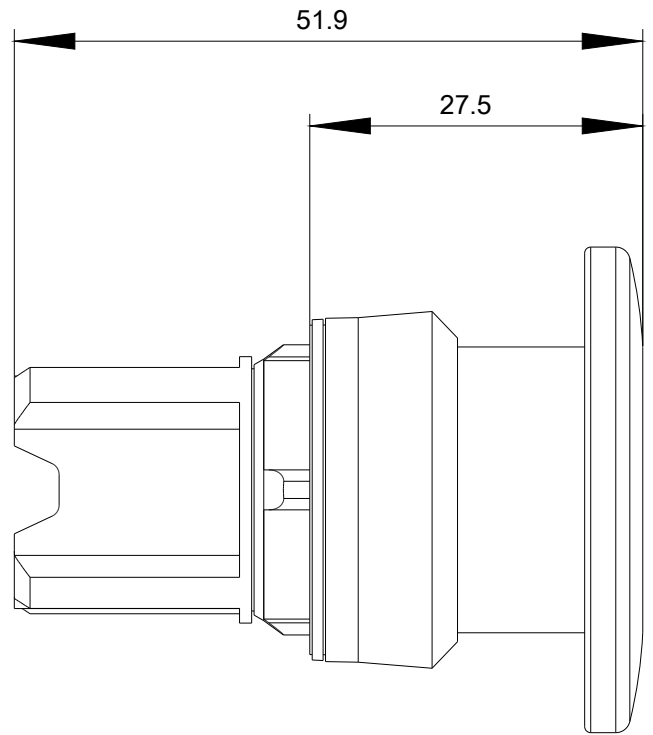

Podmínky prostředí

kategorie prostředí během provozu podle IEC 60721	3M6, 3S2, 3B2, 3C3, 3K6 (při relativní vlhkosti vzduchu 10 ... 95 %)
---	--

Instalace/ Připevnění/ Rozměry

výška	40 mm
šířka	40 mm
tvár montážního otvoru	kruhové
montážní průměr	22,3 mm
kladná tolerance montážního průměru	0,4 mm
montážní výška	27,5 mm
montážní šířka	40 mm
montážní hloubka	24,4 mm

Databáze obrázků (Fotografie produktu, 2D Výkresy rozměr, 3D Modely, Schéma zapojení vnitřních obvodů, EPLAN

Makra, ...)

http://www.automation.siemens.com/bilddb/cax_de.aspx?mlfb=3SU1050-1BD30-0AA0&lang=en