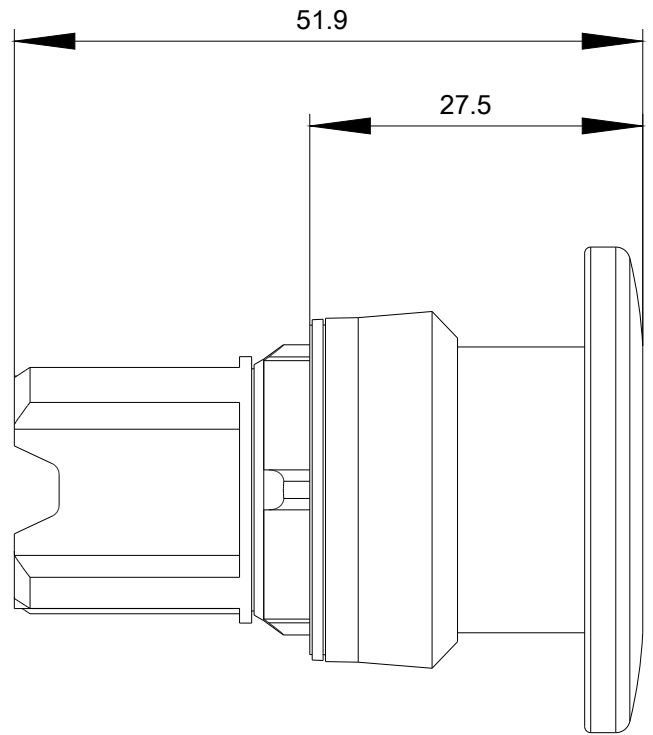

Podmínky prostředí

kategorie prostředí během provozu podle IEC 60721	3M6, 3S2, 3B2, 3C3, 3K6 (při relativní vlhkosti vzduchu 10 ... 95 %)
---	--

Instalace/ Připevnění/ Rozměry

výška	40 mm
šířka	40 mm
tvár montážního otvoru	kruhové
montážní průměr	22,3 mm
kladná tolerance montážního průměru	0,4 mm
montážní výška	27,5 mm
montážní šířka	40 mm
montážní hloubka	24,4 mm

Databáze obrázků (Fotografie produktu, 2D Výkresy rozměr, 3D Modely, Schéma zapojení vnitřních obvodů, EPLAN

Makra, ...)

http://www.automation.siemens.com/bilddb/cax_de.aspx?mlfb=3SU1050-1BD20-0AA0&lang=en