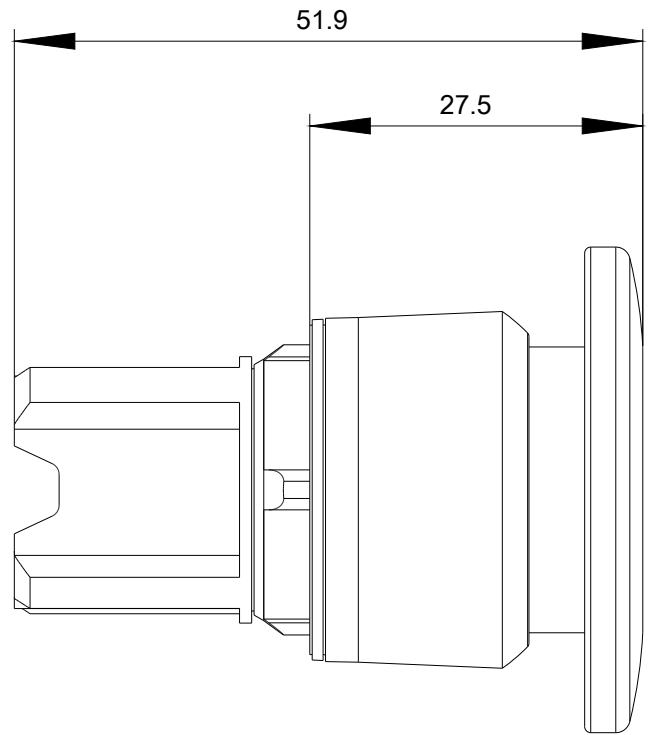

Podmínky prostředí	
kategorie prostředí během provozu podle IEC 60721	3M6, 3S2, 3B2, 3C3, 3K6 (při relativní vlhkosti vzduchu 10 ... 95 %)

Instalace/ Připevnění/ Rozměry	
výška	40 mm
šířka	40 mm
tvár montážního otvoru	kruhové
montážní průměr	22,3 mm
kladná tolerance montážního průměru	0,4 mm
montážní výška	27,5 mm
montážní šířka	40 mm
montážní hloubka	24,4 mm

Databáze obrázků (Fotografie produktu, 2D Výkresy rozměr, 3D Modely, Schéma zapojení vnitřních obvodů, EPLAN

Makra, ...)

http://www.automation.siemens.com/bilddb/cax_de.aspx?mlfb=3SU1050-1BA20-0AA0&lang=en