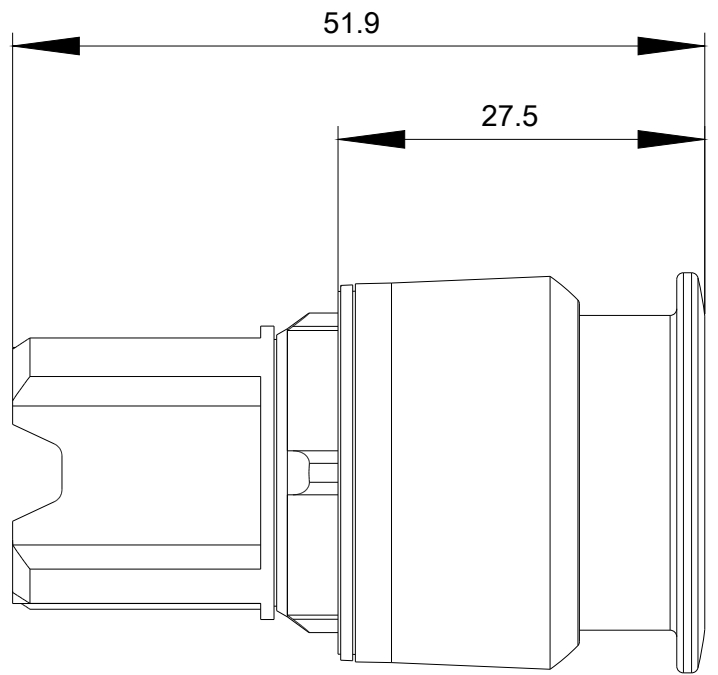

Databáze obrázků (Fotografie produktu, 2D Výkresy rozměr, 3D Modely, Schéma zapojení vnitřních obvodů, EPLAN

Makra, ...)

http://www.automation.siemens.com/bilddb/cax_de.aspx?mlfb=3SU1050-1AA20-0AA0&lang=en