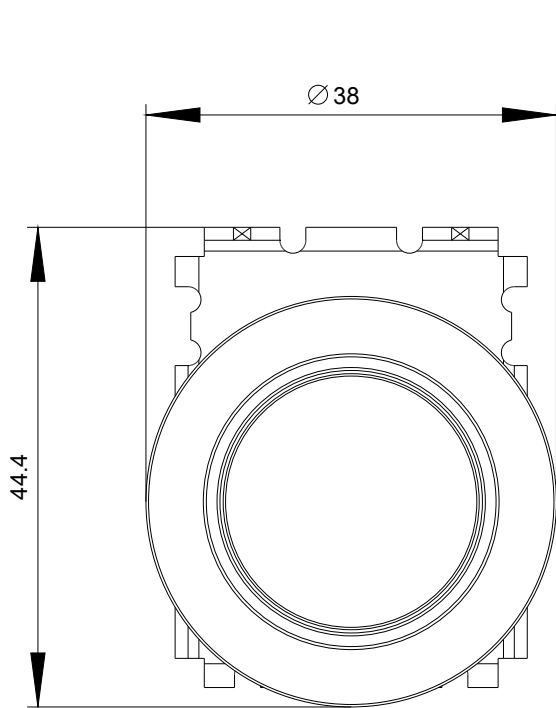

Podmínky prostředí	
kategorie prostředí během provozu podle IEC 60721	3M6, 3S2, 3B2, 3C3, 3K6 (při relativní vlhkosti vzduchu 10 ... 95 %)

Instalace/ Připevnění/ Rozměry	
výška	38 mm
šířka	38 mm
tvár montážního otvoru	kruhové
montážní průměr	30,5 mm
kladná tolerance montážního průměru	0,5 mm
montážní výška	4,2 mm
montážní šířka	38 mm
montážní hloubka	31,1 mm

Databáze obrázků (Fotografie produktu, 2D Výkresy rozměr, 3D Modely, Schéma zapojení vnitřních obvodů, EPLAN

Makra, ...)

http://www.automation.siemens.com/bilddb/cax_de.aspx?mlfb=3SU1061-0JB40-0AA0&lang=en