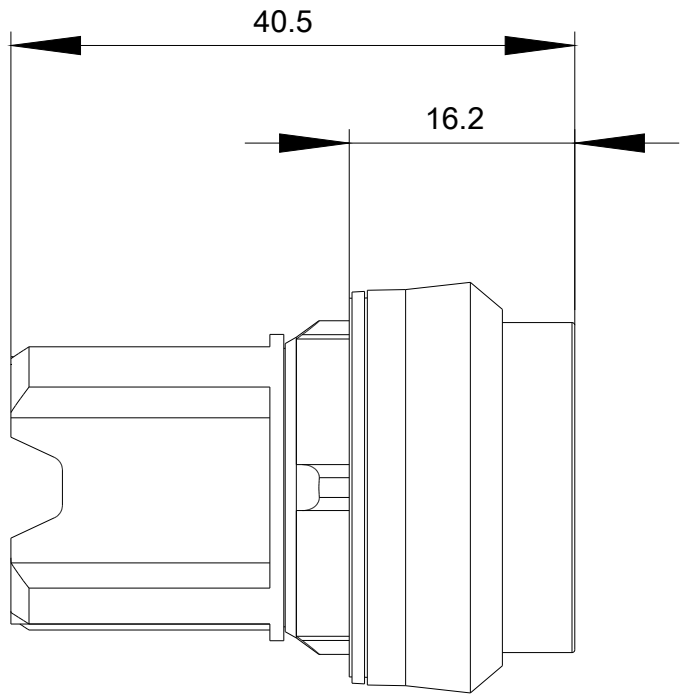

Podmínky prostředí	
kategorie prostředí během provozu podle IEC 60721	3M6, 3S2, 3B2, 3C3, 3K6 (při relativní vlhkosti vzduchu 10 ... 95 %)

Instalace/ Připevnění/ Rozměry	
výška	29,5 mm
šířka	29,5 mm
tvár montážního otvoru	kruhové
montážní průměr	22,3 mm
kladná tolerance montážního průměru	0,4 mm
montážní výška	16,2 mm
montážní šířka	29,5 mm
montážní hloubka	24,3 mm

Databáze obrázků (Fotografie produktu, 2D Výkresy rozměr, 3D Modely, Schéma zapojení vnitřních obvodů, EPLAN

Makra, ...)

http://www.automation.siemens.com/bilddb/cax_de.aspx?mlfb=3SU1051-0BB30-0AA0&lang=en