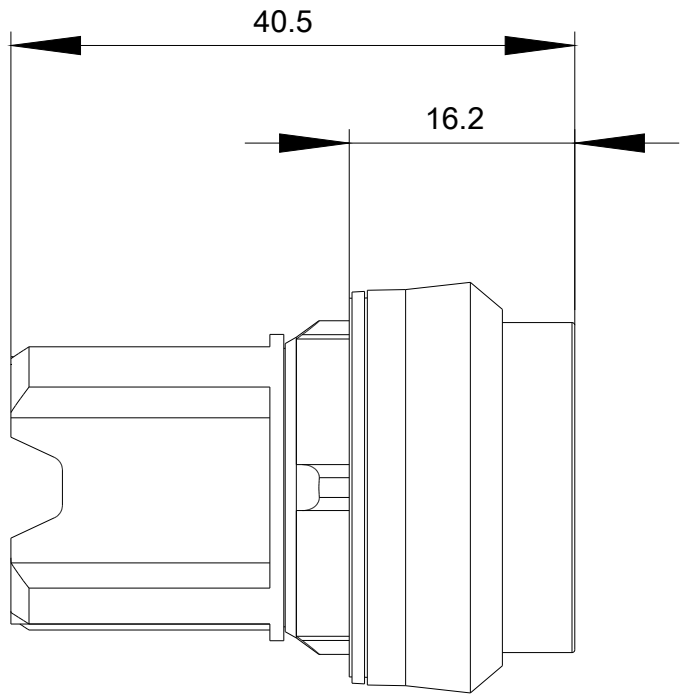

Podmínky prostředí	
kategorie prostředí během provozu podle IEC 60721	3M6, 3S2, 3B2, 3C3, 3K6 (při relativní vlhkosti vzduchu 10 ... 95 %)

Instalace/ Připevnění/ Rozměry	
výška	29,5 mm
šířka	29,5 mm
tvár montážního otvoru	kruhové
montážní průměr	22,3 mm
kladná tolerance montážního průměru	0,4 mm
montážní výška	16,2 mm
montážní šířka	29,5 mm
montážní hloubka	24,3 mm

Databáze obrázků (Fotografie produktu, 2D Výkresy rozměr, 3D Modely, Schéma zapojení vnitřních obvodů, EPLAN

Makra, ...)

http://www.automation.siemens.com/bilddb/cax_de.aspx?mlfb=3SU1051-0BB20-0AA0&lang=en