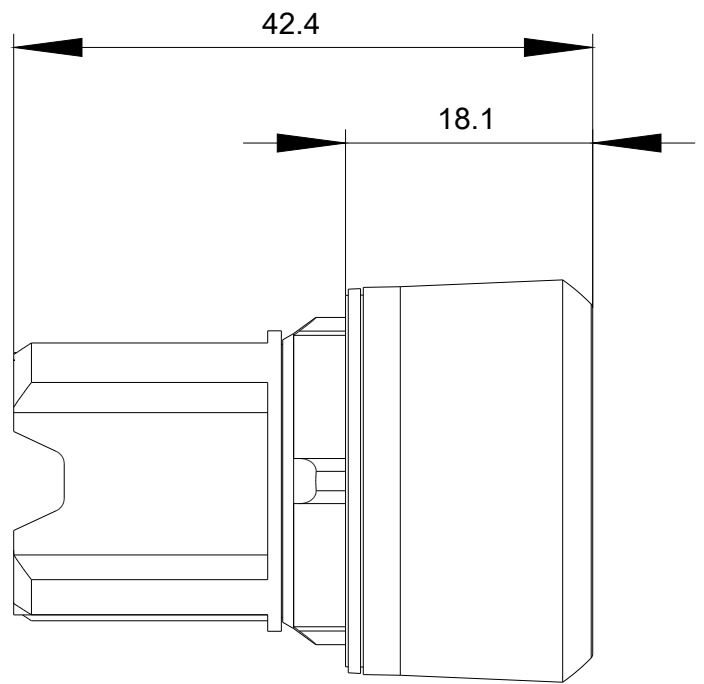

Databáze obrázků (Fotografie produktu, 2D Výkresy rozměr, 3D Modely, Schéma zapojení vnitřních obvodů, EPLAN

Makra, ...)

http://www.automation.siemens.com/bilddb/cax_de.aspx?mlfb=3SU1050-0CB50-0AA0&lang=en