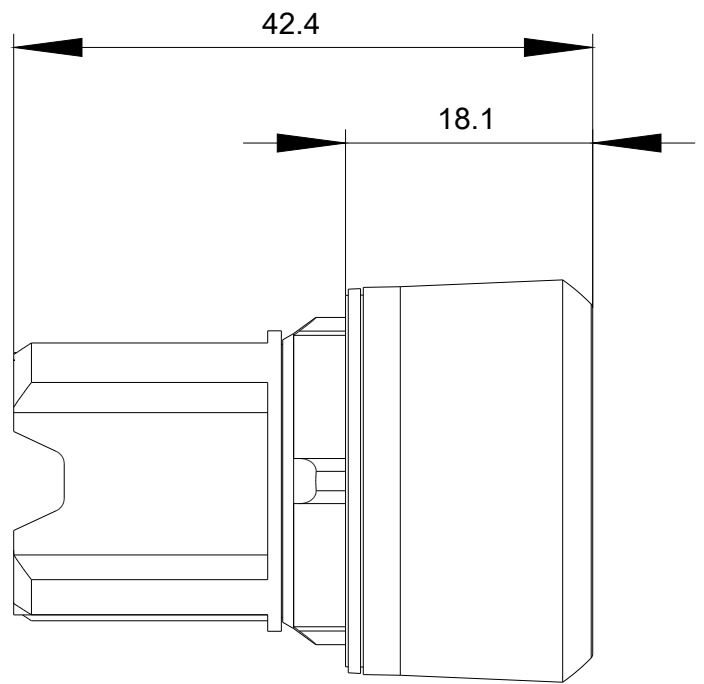

Databáze obrázků (Fotografie produktu, 2D Výkresy rozměr, 3D Modely, Schéma zapojení vnitřních obvodů, EPLAN

Makra, ...)

http://www.automation.siemens.com/bilddb/cax_de.aspx?mlfb=3SU1050-0CB20-0AA0&lang=en