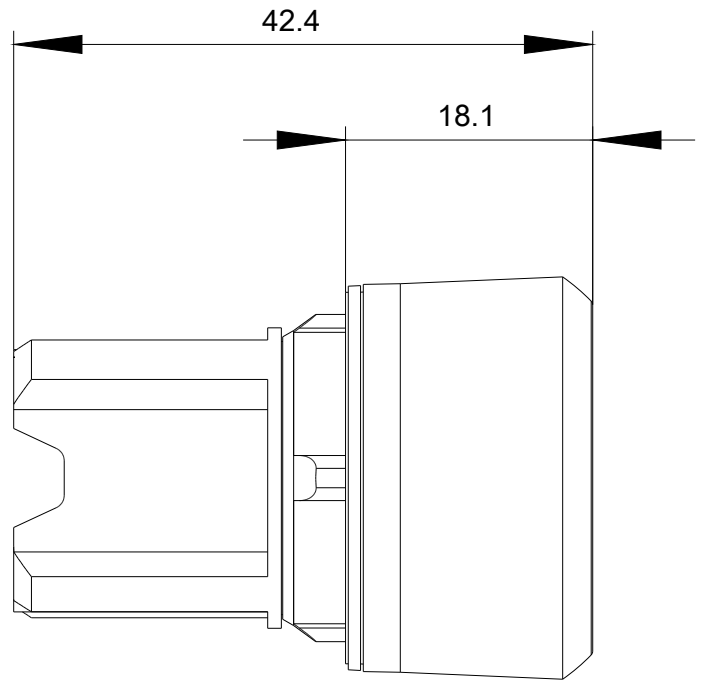

Databáze obrázků (Fotografie produktu, 2D Výkresy rozměr, 3D Modely, Schéma zapojení vnitřních obvodů, EPLAN

Makra, ...)

http://www.automation.siemens.com/bilddb/cax_de.aspx?mlfb=3SU1050-0CB10-0AA0&lang=en