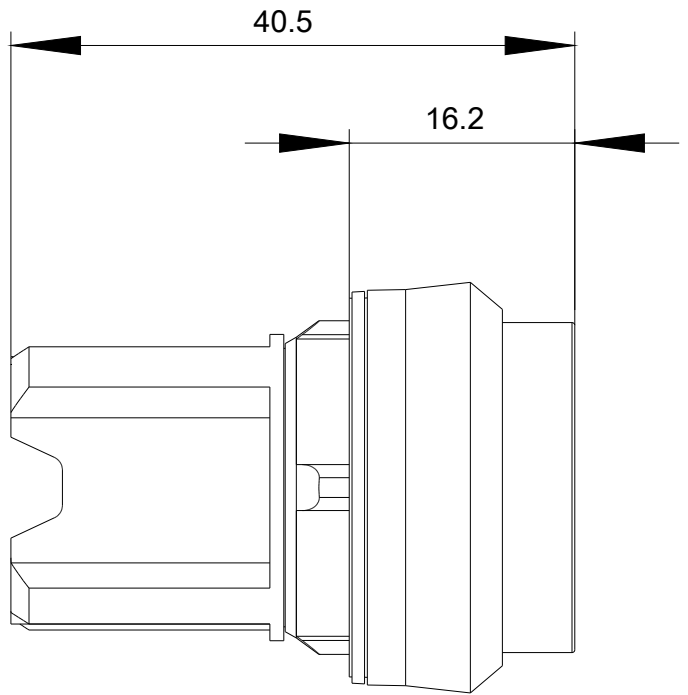

Podmínky prostředí	
kategorie prostředí během provozu podle IEC 60721	3M6, 3S2, 3B2, 3C3, 3K6 (při relativní vlhkosti vzduchu 10 ... 95 %)

Instalace/ Připevnění/ Rozměry	
výška	29,5 mm
šířka	29,5 mm
tvár montážního otvoru	kruhové
montážní průměr	22,3 mm
kladná tolerance montážního průměru	0,4 mm
montážní výška	16,2 mm
montážní šířka	29,5 mm
montážní hloubka	24,3 mm

Databáze obrázků (Fotografie produktu, 2D Výkresy rozměr, 3D Modely, Schéma zapojení vnitřních obvodů, EPLAN

Makra, ...)

http://www.automation.siemens.com/bilddb/cax_de.aspx?mlfb=3SU1050-0BB30-0AA0&lang=en