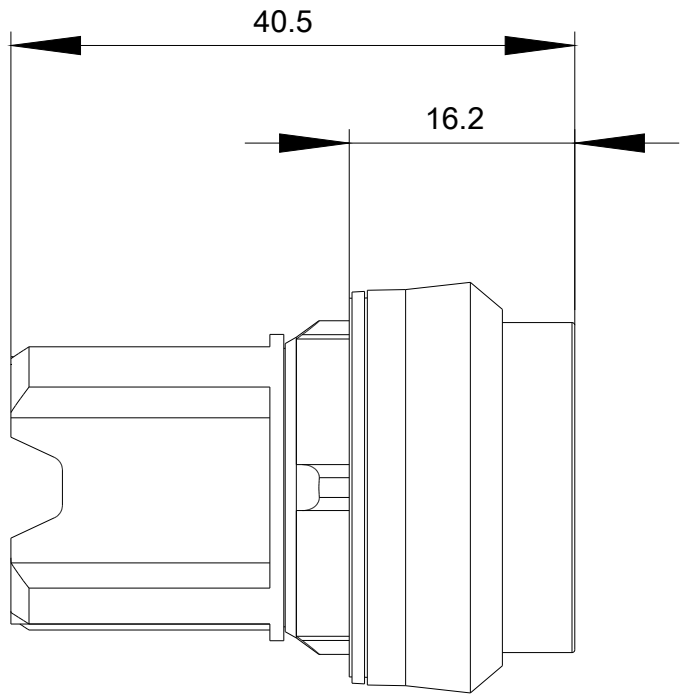

Podmínky prostředí	
kategorie prostředí během provozu podle IEC 60721	3M6, 3S2, 3B2, 3C3, 3K6 (při relativní vlhkosti vzduchu 10 ... 95 %)

Instalace/ Připevnění/ Rozměry	
výška	29,5 mm
šířka	29,5 mm
tvár montážního otvoru	kruhové
montážní průměr	22,3 mm
kladná tolerance montážního průměru	0,4 mm
montážní výška	16,2 mm
montážní šířka	29,5 mm
montážní hloubka	24,3 mm

Databáze obrázků (Fotografie produktu, 2D Výkresy rozměr, 3D Modely, Schéma zapojení vnitřních obvodů, EPLAN

Makra, ...)

http://www.automation.siemens.com/bilddb/cax_de.aspx?mlfb=3SU1050-0BA20-0AA0&lang=en