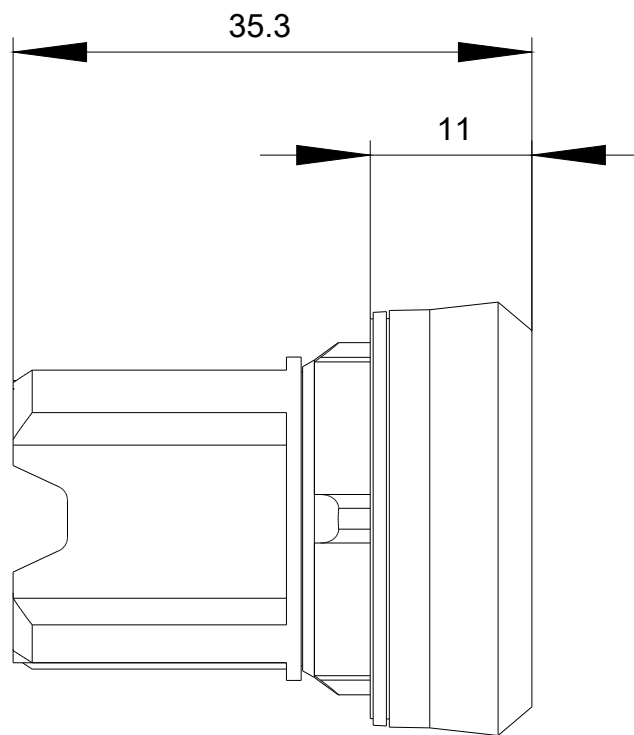

Podmínky prostředí	
kategorie prostředí během provozu podle IEC 60721	3M6, 3S2, 3B2, 3C3, 3K6 (při relativní vlhkosti vzduchu 10 ... 95 %)

Instalace/ Připevnění/ Rozměry	
výška	29,5 mm
šířka	29,5 mm
tvár montážního otvoru	kruhové
montážní průměr	22,3 mm
kladná tolerance montážního průměru	0,4 mm
montážní výška	11 mm
montážní šířka	29,5 mm
montážní hloubka	24,3 mm

Databáze obrázků (Fotografie produktu, 2D Výkresy rozměr, 3D Modely, Schéma zapojení vnitřních obvodů, EPLAN

Makra, ...)

http://www.automation.siemens.com/bilddb/cax_de.aspx?mlfb=3SU1050-0AB20-0AD0&lang=en